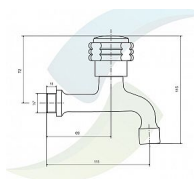

PALOMA výtokový ventil nástěnný pevný, keramický vršek

» Koupelna » Vodovodní baterie » Umyvadlové baterie » Nástěnné

Popis

Velmi kvalitní výtokový ventil nástěnný pevný s keramickým vrškem. Provedení: chrom Připojení: 1/2"

Objednací kód	PA276/CR
Malé balení	5,00
Výrobce	STENO
Jednotka	ks
Velké balení	3,00

Prodejna Masná:	10,0 ks
Prodejna Slovinská:	5,0 ks

Výrobce	STENO
Série	Paloma