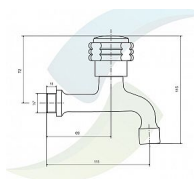

PALOMA výtokový ventil nástěnný pevný, keramický vršek

» Koupelna » Vodovodní baterie » Umyvadlové baterie » Nástěnné

Popis

Velmi kvalitní výtokový ventil nástěnný pevný s keramickým vrškem. Provedení: chrom Připojení: 1/2"