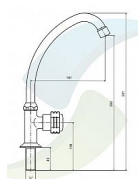

# PALOMA výtokový ventil stojánkový otočný, keramický vršek

» Koupelna » Vodovodní baterie » Umyvadlové baterie » Stojánkové

Objednací kód	PA227/CR
Malé balení	10,00
Výrobce	<a href="#">STENO</a>
Jednotka	ks
Velké balení	30,00

Cena bez DPH	612,00 Kč
Cena s DPH	740,52 Kč

Prodejna Masná:	8,0 ks
Prodejna Slovinská:	3,0 ks

Ovládání baterie	Vřeteno - keramika
Výrobce	STENO
Série	Paloma