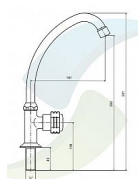

# PALOMA výtokový ventil stojánkový otočný, keramický vršek

» Koupelna » Vodovodní baterie » Umyvadlové baterie » Stojánkové

Objednací kód	PA227/CR
Malé balení	10,00
Výrobce	<a href="#">STENO</a>
Jednotka	ks
Velké balení	30,00