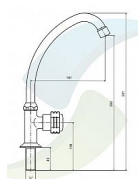

PALOMA výtokový ventil stojánkový otočný, keramický vršek

» Koupelna » Vodovodní baterie » Umyvadlové baterie » Stojánkové

Objednací kód	PA227/CR
Malé balení	10,00
Výrobce	STENO
Jednotka	ks
Velké balení	30,00