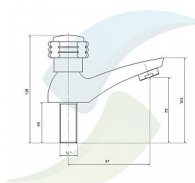

PALOMA výtokový ventil stojánkový pevný, keramický vršek

» Koupelna » Vodovodní baterie » Umyvadlové baterie » Stojánkové

Popis

Velmi kvalitní výtokový stojánkový ventil s keramickým vrškem. Provedení: chrom Připojení: 1/2"

Objednací kód	PA246/CR
Malé balení	10,00
Výrobce	STENO
Jednotka	ks

Prodejna Masná:	3,0 ks
Prodejna Slovinská:	2,0 ks

Ovládání baterie	3
Výrobce	STENO
Série	Paloma