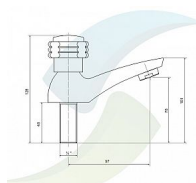

PALOMA výtokový ventil stojánkový pevný, keramický vršek

» Koupelna » Vodovodní baterie » Umyvadlové baterie » Stojánkové

Popis

Velmi kvalitní výtokový stojánkový ventil s keramickým vrškem. Provedení: chrom Připojení: 1/2"

Objednací kód	PA246/CR
Malé balení	10,00
Výrobce	STENO
Jednotka	ks

Cena bez DPH	578,70 Kč
Cena s DPH	700,23 Kč

Prodejna Masná:	7,0 ks
Prodejna Slovinská:	3,0 ks

Ovládání baterie	Vřeteno - keramika
Výrobce	STENO
Série	Paloma