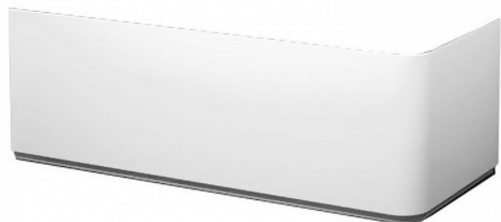

Panel A čelní 10° 160 L snowwhite

» Koupelna » Vany » Příslušenství k vanám » Krycí panely

Popis

v rozměru: 1626 x 670 x 545 mm materiál: akrylát
barevné provedení: bílá varianta: levá (L) Krycí panel A
čelní 10° 160 levý slouží k obložení asymetrické
vany 10° shodného rozměru a varianty.K přichycení
akrylátového panelu je zapotřebí přikoupit panelkit 10°,
BeHappy II, Chrome.

Objednací kód	PANEL10ST160L
Malé balení	1,00
Výrobce	RAVAK
EAN	8592626011680
Jednotka	ks

Akrylátový panel pro rohovou vanu 10° s délkou 160 cm.
V bílém provedení. Levá varianta.

Cena bez DPH	3 856,61 Kč
Cena s DPH	4 666,50 Kč

Prodejna Masná:	Není skladem
Prodejna Slovinská:	Není skladem

Další informace

Hmotnost [kg]	6,3 kg
Výrobce	RAVAK
Barva	Bílá
Série	10°
Materiál	Litý akrylát