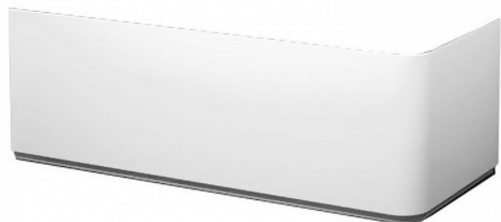

Panel A čelní 10° 170 L snowwhite

» Koupelna » Vany, vaničky, žlaby » Vany » Příslušenství k vanám » Krycí panely

Popis

v rozměru: 1726 x 710 x 545 mm materiál: akrylát
barevné provedení: bílá varianta: levá (L) Krycí panel A
čelní 10° 170 levý (L) slouží k obložení asymetrické
vany 10° shodného rozměru a varianty. K přichycení
akrylátového panelu je zapotřebí přikoupit panelkit 10°,
BeHappy, Chrome.

Objednací kód	PANEL10ST170L
Malé balení	1,00
Výrobce	RAVAK
EAN	8592626011703
Jednotka	ks
Kód výrobce	CZ81100A00

Akrylátový panel pro rohovou vanu 10° s délkou 170 cm.
V bílém provedení. Levá varianta.

Cena bez DPH	3 997,11 Kč
Cena s DPH	4 836,50 Kč

Prodejna Masná:	Není skladem
Prodejna Slovinská:	Není skladem

Další informace

Hmotnost [kg]	6,5 kg
Výrobce	RAVAK
Barva	Bílá
Série	10°
Materiál	Litý akrylát