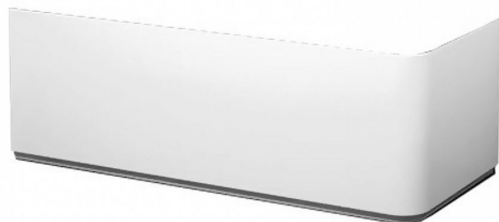

Panel A čelní 10° 170 L snowwhite

» Koupelna » Vany, vaničky, žlaby » Vany » Příslušenství k vanám » Krycí panely

Popis

v rozměru: 1726 x 710 x 545 mm materiál: akrylát
barevné provedení: bílá varianta: levá (L) Krycí panel A
čelní 10° 170 levý (L) slouží k obložení asymetrické
vany 10° shodného rozměru a varianty. K přichycení
akrylátového panelu je zapotřebí přikoupit panelkit 10°,
BeHappy, Chrome.

Objednací kód	PANEL10ST170L
Malé balení	1,00
Výrobce	RAVAK
EAN	8592626011703
Jednotka	ks
Kód výrobce	CZ81100A00

Akrylátový panel pro rohovou vanu 10° s délkou 170 cm.
V bílém provedení. Levá varianta.

Cena bez DPH	3 997,11 Kč
Cena s DPH	4 836,50 Kč

Prodejna Masná:	Není skladem
Prodejna Slovinská:	Není skladem

Další informace

Hmotnost [kg]	6,5 kg
Výrobce	RAVAK
Barva	Bílá
Série	10°
Materiál	Litý akrylát