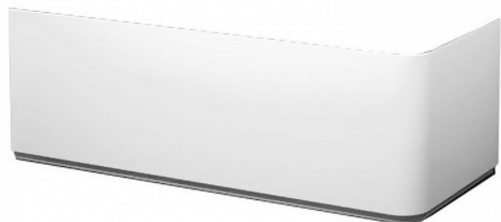

Panel A čelní 10° 170 L snowwhite

» Koupelna » Vany » Příslušenství k vanám » Krycí panely

Popis

v rozměru: 1726 x 710 x 545 mm materiál: akrylát
barevné provedení: bílá varianta: levá (L) Krycí panel A
čelní 10° 170 levý (L) slouží k obložení asymetrické
vany 10° shodného rozměru a varianty. K přichycení
akrylátového panelu je zapotřebí přikoupit panelkit 10°,
BeHappy, Chrome.

Objednací kód	PANEL10ST170L
Malé balení	1,00
Výrobce	RAVAK
EAN	8592626011703
Jednotka	ks
Kód výrobce	CZ81100A00

Akrylátový panel pro rohovou vanu 10° s délkou 170 cm.
V bílém provedení. Levá varianta.

Cena bez DPH	3 997,11 Kč
Cena s DPH	4 836,50 Kč

Prodejna Masná:	Není skladem
Prodejna Slovinská:	Není skladem

Další informace

Hmotnost [kg]	6,5 kg
Výrobce	RAVAK
Barva	Bílá
Série	10°
Materiál	Litý akrylát