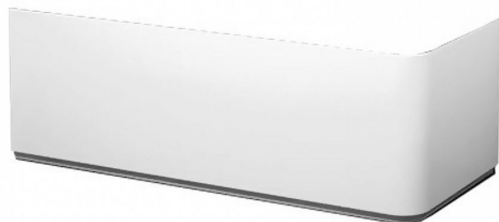

Panel A čelní 10° 170 L snowwhite

» Koupelna » Vany » Příslušenství k vanám » Krycí panely

Popis

v rozměru: 1726 x 710 x 545 mm materiál: akrylát
barevné provedení: bílá varianta: levá (L) Krycí panel A
čelní 10° 170 levý (L) slouží k obložení asymetrické
vany 10° shodného rozměru a varianty. K přichycení
akrylátového panelu je zapotřebí přikoupit panelkit 10°,
BeHappy, Chrome.

Objednací kód	PANEL10ST170L
Malé balení	1,00
Výrobce	RAVAK
EAN	8592626011703
Jednotka	ks
Kód výrobce	CZ81100A00

Akrylátový panel pro rohovou vanu 10° s délkou 170 cm.
V bílém provedení. Levá varianta.

Cena bez DPH	3 997,11 Kč
Cena s DPH	4 836,50 Kč

Prodejna Masná:	Není skladem
Prodejna Slovinská:	Není skladem

Další informace

Hmotnost [kg]	6,5 kg
Výrobce	RAVAK
Barva	Bílá
Série	10°
Materiál	Litý akrylát