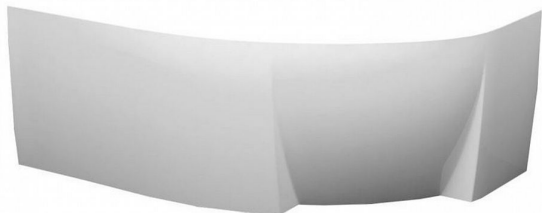

Panel A čelní ROSA 95 L 150 cm snowwhite

» Koupelna » Vany » Příslušenství k vanám » Krycí panely

Popis

v rozměru: 2137 x 560 mm materiál: akrylát barevné provedení: bílá varianta: levá (L) Krycí panel A Rosa 95 150 levý slouží k obložení asymetrické vany Rosa 95 shodného rozměru a varianty. K přichycení akrylátového panelu je zapotřebí přikoupit panelkit Rosa univerzální.

Objednací kód	ROSA95PANEL150L
Malé balení	1,00
Výrobce	RAVAK
EAN	8595096881661
Jednotka	ks

Akrylátový panel pro vanu Rosa 95 s délkou 150 cm. V bílém provedení. Levá varianta.

Cena bez DPH	4 699,59 Kč
Cena s DPH	5 686,50 Kč

Prodejna Masná:	Není skladem
Prodejna Slovinská:	Není skladem

Další informace

Hmotnost [kg]	6,0 kg
Výrobce	RAVAK
Barva	Bílá
Série	Rosa 95
Materiál	PMMA/ABS