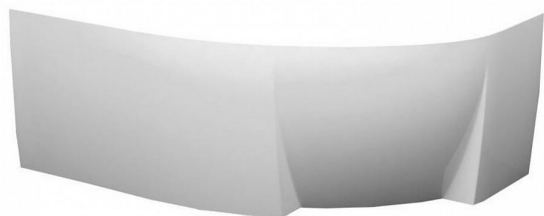

Panel A čelní ROSA 95 L 150 cm snowwhite

» Koupelna » Vany, vaničky, žlaby » Vany » Příslušenství k vanám » Krycí panely

Popis

v rozměru: 2137 x 560 mm materiál: akrylát barevné provedení: bílá varianta: levá (L) Krycí panel A Rosa 95 150 levý slouží k obložení asymetrické vany Rosa 95 shodného rozměru a varianty. K přichycení akrylátového panelu je zapotřebí přikoupit panelkit Rosa univerzální.

Objednací kód	ROSA95PANEL150L
Malé balení	1,00
Výrobce	RAVAK
EAN	8595096881661
Jednotka	ks

Akrylátový panel pro vanu Rosa 95 s délkou 150 cm. V bílém provedení. Levá varianta.

Cena bez DPH	4 699,59 Kč
Cena s DPH	5 686,50 Kč

Prodejna Masná:	Není skladem
Prodejna Slovinská:	Není skladem

Další informace

Hmotnost [kg]	6,0 kg
Výrobce	RAVAK
Barva	Bílá
Série	Rosa 95
Materiál	PMMA/ABS