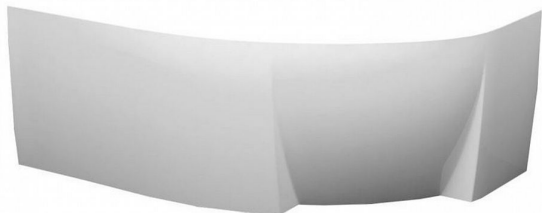

# Panel A čelní ROSA 95 L 160 cm snowwhite

» Koupelna » Vany, vaničky, žlaby » Vany » Příslušenství k vanám » Krycí panely

## Popis

v rozměru: 2232 x 560 mm materiál: akrylát barevné provedení: bílá varianta: levá (L) Krycí panel A Rosa 95 160 levý slouží k obložení asymetrické vany Rosa 95 shodného rozměru a varianty. K přichycení akrylátového panelu je zapotřebí přikoupit panelkit Rosa univerzální.

Objednací kód	ROSAPANELCELNI
Malé balení	1,00
Výrobce	<a href="#">RAVAK</a>
EAN	8595096881685
Jednotka	ks

Akrylátový panel pro vanu Rosa 95 s délkou 160 cm. V bílém provedení. Levá varianta.

Cena bez DPH	4 769,83 Kč
Cena s DPH	5 771,49 Kč