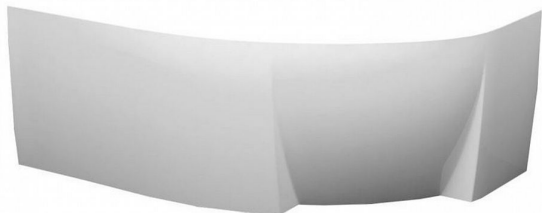

Panel A čelní ROSA 95 L 160 cm snowwhite

» Koupelna » Vany, vaničky, žlaby » Vany » Příslušenství k vanám » Krycí panely

Popis

v rozměru: 2232 x 560 mm materiál: akrylát barevné provedení: bílá varianta: levá (L) Krycí panel A Rosa 95 160 levý slouží k obložení asymetrické vany Rosa 95 shodného rozměru a varianty. K přichycení akrylátového panelu je zapotřebí přikoupit panelkit Rosa univerzální.

Objednací kód	ROSAPANELCELNI
Malé balení	1,00
Výrobce	RAVAK
EAN	8595096881685
Jednotka	ks

Akrylátový panel pro vanu Rosa 95 s délkou 160 cm. V bílém provedení. Levá varianta.

Cena bez DPH	4 769,83 Kč
Cena s DPH	5 771,49 Kč

Prodejna Masná:	Není skladem
Prodejna Slovinská:	Není skladem

Další informace

Hmotnost [kg]	6,1 kg
Výrobce	RAVAK
Barva	Bílá
Série	Rosa 95
Materiál	PMMA/ABS