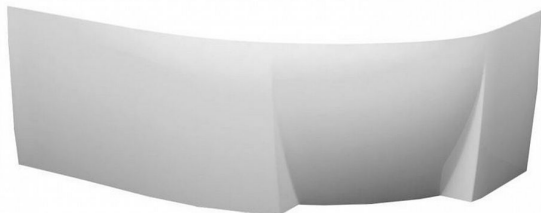

# Panel A čelní ROSA 95 L 160 cm snowwhite

» Koupelna » Vany » Příslušenství k vanám » Krycí panely

## Popis

v rozměru: 2232 x 560 mm materiál: akrylát barevné provedení: bílá varianta: levá (L) Krycí panel A Rosa 95 160 levý slouží k obložení asymetrické vany Rosa 95 shodného rozměru a varianty. K přichycení akrylátového panelu je zapotřebí přikoupit panelkit Rosa univerzální.

Objednací kód	ROSAPANELCELNI
Malé balení	1,00
Výrobce	<a href="#">RAVAK</a>
EAN	8595096881685
Jednotka	ks

Akrylátový panel pro vanu Rosa 95 s délkou 160 cm. V bílém provedení. Levá varianta.

Cena bez DPH	4 769,83 Kč
Cena s DPH	5 771,49 Kč