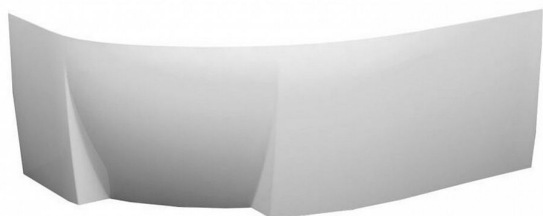

Panel A čelní ROSA 95 R 150 cm snowwhite

» Koupelna » Vany » Příslušenství k vanám » Krycí panely

Popis

v rozměru: 2137 x 560 mm materiál: akrylát barevné provedení: bílá varianta: pravá (P) Krycí panel A Rosa 95 150 pravý slouží k obložení asymetrické vany Rosa 95 shodného rozměru a varianty. K přichycení akrylátového panelu je zapotřebí přikoupit panelkit Rosa univerzální.

Objednací kód	ROSA95PANEL150R
Malé balení	1,00
Výrobce	RAVAK
EAN	8595096881678
Jednotka	ks

Akrylátový panel pro vanu Rosa 95 s délkou 150 cm. V bílém provedení. Pravá varianta.

Cena bez DPH	4 699,59 Kč
Cena s DPH	5 686,50 Kč

Prodejna Masná:	Není skladem
Prodejna Slovinská:	Není skladem

Další informace

Hmotnost [kg]	6,0 kg
Výrobce	RAVAK
Barva	Bílá
Série	Rosa 95
Materiál	PMMA/ABS