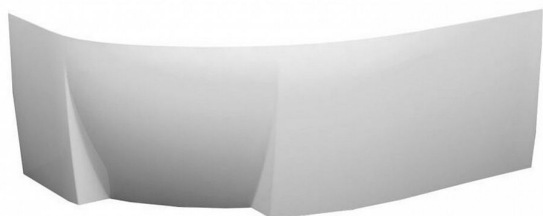

Panel A čelní ROSA 95 R 150 cm snowwhite

» Koupelna » Vany, vaničky, žlaby » Vany » Příslušenství k vanám » Krycí panely

Popis

v rozměru: 2137 x 560 mm materiál: akrylát barevné provedení: bílá varianta: pravá (P) Krycí panel A Rosa 95 150 pravý slouží k obložení asymetrické vany Rosa 95 shodného rozměru a varianty. K přichycení akrylátového panelu je zapotřebí přikoupit panelkit Rosa univerzální.

Objednací kód	ROSA95PANEL150R
Malé balení	1,00
Výrobce	RAVAK
EAN	8595096881678
Jednotka	ks

Akrylátový panel pro vanu Rosa 95 s délkou 150 cm. V bílém provedení. Pravá varianta.

Cena bez DPH	4 699,59 Kč
Cena s DPH	5 686,50 Kč

Prodejna Masná:	Není skladem
Prodejna Slovinská:	Není skladem

Další informace

Hmotnost [kg]	6,0 kg
Výrobce	RAVAK
Barva	Bílá
Série	Rosa 95
Materiál	PMMA/ABS