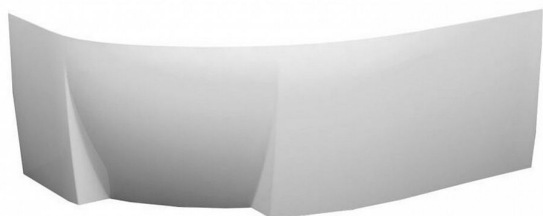

# Panel A čelní ROSA 95 R 150 cm snowwhite

» Koupelna » Vany, vaničky, žlaby » Vany » Příslušenství k vanám » Krycí panely

## Popis

v rozměru: 2137 x 560 mm materiál: akrylát barevné provedení: bílá varianta: pravá (P) Krycí panel A Rosa 95 150 pravý slouží k obložení asymetrické vany Rosa 95 shodného rozměru a varianty. K přichycení akrylátového panelu je zapotřebí přikoupit panelkit Rosa univerzální.

Objednací kód	ROSA95PANEL150R
Malé balení	1,00
Výrobce	<a href="#">RAVAK</a>
EAN	8595096881678
Jednotka	ks

Akrylátový panel pro vanu Rosa 95 s délkou 150 cm. V bílém provedení. Pravá varianta.

Cena bez DPH	4 699,59 Kč
Cena s DPH	5 686,50 Kč