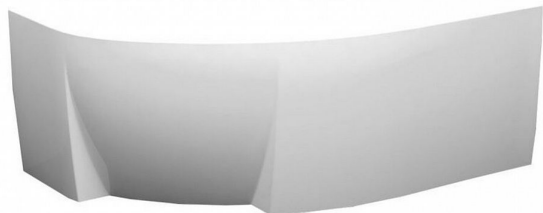

Panel A čelní ROSA 95 R 150 cm snowwhite

» Koupelna » Vany » Příslušenství k vanám » Krycí panely

Popis

v rozměru: 2137 x 560 mm materiál: akrylát barevné provedení: bílá varianta: pravá (P) Krycí panel A Rosa 95 150 pravý slouží k obložení asymetrické vany Rosa 95 shodného rozměru a varianty. K přichycení akrylátového panelu je zapotřebí přikoupit panelkit Rosa univerzální.

Objednací kód	ROSA95PANEL150R
Malé balení	1,00
Výrobce	RAVAK
EAN	8595096881678
Jednotka	ks

Akrylátový panel pro vanu Rosa 95 s délkou 150 cm. V bílém provedení. Pravá varianta.

Cena bez DPH	4 699,59 Kč
Cena s DPH	5 686,50 Kč

Prodejna Masná:	Není skladem
Prodejna Slovinská:	Není skladem

Další informace

Hmotnost [kg]	6,0 kg
Výrobce	RAVAK
Barva	Bílá
Série	Rosa 95
Materiál	PMMA/ABS