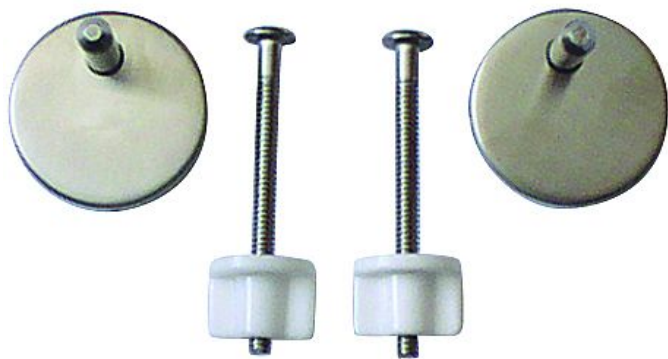

Panty se spodní montáží pro Sandra/Sandra Eco/Topolino/Topolino Eco

» Koupelna » Náhradní díly » Díly pro WC sedátka

Objednací kód	PBZOSS000
Malé balení	1,00
Výrobce	PLAST BRNO
Jednotka	ks

Prodejna Masná: Není skladem
Prodejna Slovinská: Není skladem