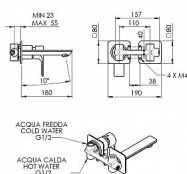

PAX podomítková umyvadlová baterie, černá mat

» Koupelna » Vodovodní baterie » Umyvadlové baterie » Podomítkové

Popis

Série vodovodních baterií PAX nabízí oblíbený design, díky němuž se baterie dobře kombinují s ostatním zařízením koupelny. Barva: Černá mat Materiál: Mosaz Tvar: Kruhové Instalace: Podomítková Druh ovládání: Páka Průměr kartuše: 35 mm

Objednací kód	SAPXA08/15
Malé balení	1,00
Výrobce	SAPHO
EAN	8590913890840
Jednotka	ks
Kód výrobce	XA08/15

Cena bez DPH	6 947,52 Kč
Cena s DPH	8 406,50 Kč

Prodejna Masná:	Není skladem
Prodejna Slovinská:	Není skladem

Další informace

Hmotnost [kg]	3,1 kg
Rozměr - délka	27,0 cm
Rozměr - šířka	33,0 cm
Rozměr - výška	17,0 cm
Výrobce	SAPHO
Barva	Černá
Série	PAX