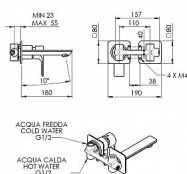

PAX podomítková umyvadlová baterie, černá mat

» Koupelna » Vodovodní baterie » Umyvadlové baterie » Podomítkové

Popis

Série vodovodních baterií PAX nabízí oblíbený design, díky němuž se baterie dobře kombinují s ostatním zařízením koupelny. Barva: Černá mat Materiál: Mosaz Tvar: Kruhové Instalace: Podomítková Druh ovládání: Páka Průměr kartuše: 35 mm

Objednací kód	SAPXA08/15
Malé balení	1,00
Výrobce	SAPHO
EAN	8590913890840
Jednotka	ks
Kód výrobce	XA08/15

Prodejna Masná: **Není skladem**
Prodejna Slovinská: **Není skladem**

Další informace

Hmotnost [kg]	3,1 kg
Výrobce	SAPHO
Barva	Černá
Série	PAX