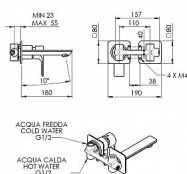

## Popis

Série vodovodních baterií PAX nabízí oblíbený design, díky němuž se baterie dobře kombinují s ostatním zařízením koupelny. Barva: Černá mat Materiál: Mosaz Tvar: Kruhové Instalace: Podomítková Druh ovládání: Páka Průměr kartuše: 35 mm

|               |                       |
|---------------|-----------------------|
| Objednací kód | SAPXA08/15            |
| Malé balení   | 1,00                  |
| Výrobce       | <a href="#">SAPHO</a> |
| EAN           | 8590913890840         |
| Jednotka      | ks                    |
| Kód výrobce   | XA08/15               |