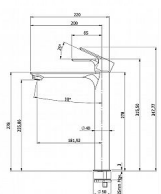

PAX umyvadlová stojánková baterie vysoká bez výpusti,prodloužený výtok,černá mat

» Koupelna » Vodovodní baterie » Umyvadlové baterie » Stojánkové

Objednací kód	SAPXA07/15
Malé balení	1,00
Výrobce	SAPHO
EAN	8590913890819
Jednotka	ks
Kód výrobce	XA07/15

Cena bez DPH	5 331,82 Kč
Cena s DPH	6 451,50 Kč

Prodejna Masná:	Není skladem
Prodejna Slovinská:	Není skladem

Popis

Série vodovodních baterií PAX nabízí oblíbený design, díky němuž se baterie dobře kombinují s ostatním zařízením koupelny. Barva: Černá mat
Materiál: Mosaz Tvar: Kruhové Instalace: Stojánková
Druh ovládání: Páka Průměr kartuše: 35 mm

Další informace

Hmotnost [kg]	2,9 kg
Rozměr - délka	19,5 cm
Rozměr - šířka	40,0 cm
Rozměr - výška	10,5 cm

Ovládání baterie	Páka
Výrobce	SAPHO
Barva	Černá
Série	PAX