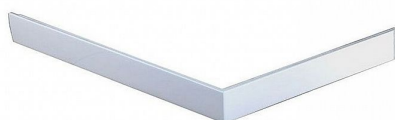

# PERSEUS PRO 100 krycí panel vaničky

» Koupelna » Sprchové vaničky » Příslušenství ke sprchovým vaničkám

Technický náčrt

## Popis

v rozměru: 100 materiál: plast barevné provedení: bílá  
Čelní krycí panel s příchýtkami - SET v rozměru 100 je určen k lité vaničce Perseus Pro 10° 100x100, Perseus Pro Chrome 100x100 a Perseus Pro 100x100, která je určena k instalaci na nožičky s panelem.

Krycí panel k lité rohové vaničce Perseus Pro 10°, Perseus Pro a Perseus Pro Chrome 100x100.

|              |             |
|--------------|-------------|
| Cena bez DPH | 1 362,81 Kč |
| Cena s DPH   | 1 649,00 Kč |