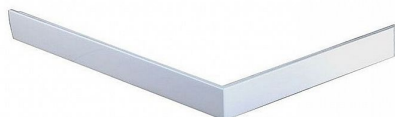

PERSEUS PRO 100 krycí panel vaničky

» Koupelna » Sprchové vaničky » Příslušenství ke sprchovým vaničkám

Technický náčrt

Popis

v rozměru: 100 materiál: plast barevné provedení: bílá
Čelní krycí panel s příchýtkami - SET v rozměru 100 je určen k lité vaničce Perseus Pro 10° 100x100, Perseus Pro Chrome 100x100 a Perseus Pro 100x100, která je určena k instalaci na nožičky s panelem.

Objednací kód	PERSEUSPRO100SE
Malé balení	1,00
Výrobce	RAVAK
EAN	8595096851442
Jednotka	ks

Krycí panel k lité rohové vaničce Perseus Pro 10°, Perseus Pro a Perseus Pro Chrome 100x100.

Cena bez DPH	1 362,81 Kč
Cena s DPH	1 649,00 Kč

Prodejna Masná:	Není skladem
Prodejna Slovinská:	Není skladem

Další informace

Hmotnost [kg]	1,4 kg
Rozměr - délka	100,0 cm
Rozměr - šířka	100,0 cm
Rozměr - výška	10,0 cm

Výrobce	RAVAK
Barva	Bílá
Série	Galaxy Pro
Materiál	PMMA/ABS