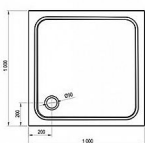

PERSEUS PRO CHROME vanička 100x100

» Koupelna » Sprchové vaničky » Čtvercové vaničky » Z litého mramoru

Popis

rozměry: 100x100 cm materiál: kompozitní - litá směs dolomitu a pryskyřice, tzv. litý mramor barva: bílá způsob montáže: samotná vanička: k zapuštění do podlahy (bezbariérové řešení), nebo k instalaci na podlahu vanička + BASE: s nožičkami, k obezdění a obložení vanička + BASE + SET: s nožičkami a čelním krycím panelem Perseus Pro-100 SET hloubka vaničky: 1,5 cm montážní výška: 3 cm průměr sifonu: 9 cm doplňky k dokoupení: vaničkový sifon, nožičky (podpora), příslušenství k montáži Vanička Perseus Pro Chrome je vhodná pro sprchové kouty SRV2+SRV2, ASRV3+ASRV3, BLRV2K + BLRV2K, MSRV4 80, 90, BLRV2 80, 90, BSRV4, BSDPS, CRV1+CRV1, CRV2+CRV2, SMSRV4, 10RV2+10RV2, 10RV2K+10RV2K a pro sprchovací prostory řešené sprchovými dveřmi ASDP3, SDZ3, SDOP, BLDP2, PDOP1, PDOP2, CSD1, CSD2, CSDL2, SMSD2 100, BSD2, 10DP2(+10PS).

Objednací kód	PERSEUSPRO100CH
Malé balení	1,00
Výrobce	RAVAK
EAN	8592626000080
Jednotka	ks
Velké balení	1,00

Čtvercová sprchová vanička Perseus Pro Chrome z litého mramoru v bílé barvě. Hladký povrch pro snadnou údržbu.

Cena bez DPH	7 369,01 Kč
Cena s DPH	8 916,50 Kč

Prodejna Masná:	1,0 ks
Prodejna Slovinská:	Není skladem

Další informace

Hmotnost [kg]	46,9 kg
Rozměr - délka	100,0 cm
Rozměr - šířka	100,0 cm
Rozměr - výška	3,0 cm
Výrobce	RAVAK
Barva	Bílá
Série	Galaxy Pro Chrome
Materiál	Litý mramor