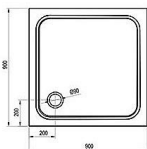

PERSEUS PRO CHROME vanička 90

» Koupelna » Vany, vaničky, žlaby » Vaničky » Čtvercové vaničky » Z litého mramoru

Popis

rozměry: 90x90 cm materiál: kompozitní - litá směs dolomitu a pryskyřice, tzv. litý mramor barva: bílá způsob montáže: samotná vanička: k zapuštění do podlahy (bezbariérové řešení), nebo k instalaci na podlahu vanička + BASE: s nožičkami, k obezdění a obložení vanička + BASE + SET: s nožičkami a čelním krycím panelem Perseus Pro-90 SET hloubka vaničky: 1,5 cm montážní výška: 3 cm průměr sifonu: 9 cm doplňky k dokoupení: vaničkový sifon, nožičky (podpora), příslušenství k montáži Vanička Perseus Pro Chrome je vhodná pro sprchové kouty SRV2+SRV2, ASRV3+ASRV3, BLRV2K + BLRV2K, MSRV4 80, 90, 100, BLRV2 80, 90, BSRV4, BSDPS, CRV1+CRV1, CRV2+CRV2, SMSRV4, 10RV2+10RV2, 10RV2K+10RV2K a pro sprchovací prostory řešené sprchovými dveřmi ASDP3, SDZ3, SDOP, BLDP2, PDOP1, PDOP2, CSD1, CSD2, CSDL2, SMSD2 100, BSD2, 10DP2(+10PS).

Objednací kód	PERSEUSPRO90CH
Malé balení	1,00
Výrobce	RAVAK
EAN	8592626000073
Jednotka	ks

Čtvercová sprchová vanička Perseus Pro Chrome z litého mramoru v bílé barvě. Hladký povrch pro snadnou údržbu.

Prodejna Masná:	Není skladem
Prodejna Slovinská:	Není skladem

Další informace

Hmotnost [kg]	36,0 kg
Rozměr - délka	90,0 cm
Rozměr - šířka	90,0 cm
Rozměr - výška	3,0 cm
Výrobce	RAVAK
Barva	Bílá
Série	Galaxy Pro Chrome
Materiál	Litý mramor