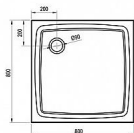

PERSEUS PRO FLAT vanička 80x80

» Koupelna » Sprchové vaničky » Čtvercové vaničky » Z litého mramoru

Technický náčrt

Popis

rozměry: 80x80 cm materiál: kompozitní - litá směs dolomitu a pryskyřice, tzv. litý mramor barva: bílá způsob montáže: samotná vanička: k zapuštění do podlahy (bezbariérové řešení), nebo k instalaci na podlahu vanička + BASE: s nožičkami, k obezdění a obložení vanička + BASE + SET: s nožičkami a čelním krycím panelem Perseus Pro-80 SET hloubka vaničky: 1,5 cm montážní výška: 3 cm průměr sifonu: 9 cm doplňky k dokoupení: vaničkový sifon, nožičky (podpora), příslušenství k montáži Vanička Perseus Pro Flat je vhodná pro sprchové kouty SRV2+SRV2, ASRV3+ASRV3, BLRVK2+BLRVK2, BLRV2 80, 90, CRV1+CRV1, CRV2+CRV2, SMSRV4, BSRV4, BSDPS, 10RV2+10RV2, 10RV2K+10RV2K a pro sprchovací prostory řešené sprchovými dveřmi ASDP3, SDZ3, SDOP, PDOP1, CSD1, CSD2, BSD2, 10DP2(+10PS).

Prodejna Masná:	3,0 ks na cestě Dočasně nedostupné
Prodejna Slovinská:	Není skladem

Další informace

Hmotnost [kg]	24,3 kg
Rozměr - délka	80,0 cm
Rozměr - šířka	80,0 cm
Rozměr - výška	3,0 cm
Výrobce	RAVAK
Barva	Bílá
Série	Galaxy Pro Flat
Materiál	Litý mramor