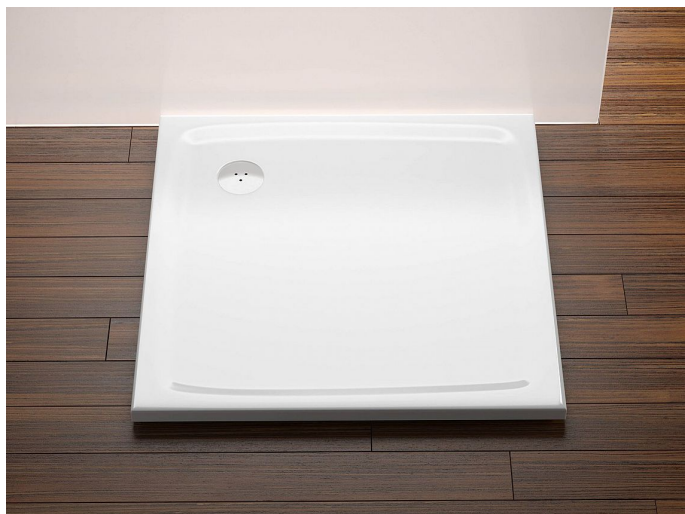

PERSEUS PRO FLAT vanička 80x80

» Koupelna » Vany, vaničky, žlaby » Vaničky » Čtvercové vaničky » Z litého mramoru

Technický náčrt

Popis

rozměry: 80x80 cm materiál: kompozitní - litá směs dolomitu a pryskyřice, tzv. litý mramor barva: bílá způsob montáže: samotná vanička: k zapuštění do podlahy (bezbariérové řešení), nebo k instalaci na podlahu vanička + BASE: s nožičkami, k obezdění a obložení vanička + BASE + SET: s nožičkami a čelním krycím panelem Perseus Pro-80 SET hloubka vaničky: 1,5 cm montážní výška: 3 cm průměr sifonu: 9 cm doplňky k dokoupení: vaničkový sifon, nožičky (podpora), příslušenství k montáži Vanička Perseus Pro Flat je vhodná pro sprchové kouty SRV2+SRV2, ASRV3+ASRV3, BLRVK2+BLRVK2, BLRV2 80, 90, CRV1+CRV1, CRV2+CRV2, SMSRV4, BSRV4, BSDPS, 10RV2+10RV2, 10RV2K+10RV2K a pro sprchovací prostory řešené sprchovými dveřmi ASDP3, SDZ3, SDOP, PDOP1, CSD1, CSD2, BSD2, 10DP2(+10PS).

Objednací kód	PERSEUSPRO80FL
Malé balení	1,00
Výrobce	RAVAK
EAN	8592626029739
Jednotka	ks

Čtvercová sprchová vanička Perseus Pro Flat z litého mramoru v bílé barvě. Hladký povrch pro snadnou údržbu.

Prodejna Masná:	5,0 ks
Prodejna Slovinská:	Není skladem

Další informace

Hmotnost [kg]	24,3 kg
Rozměr - délka	80,0 cm
Rozměr - šířka	80,0 cm
Rozměr - výška	3,0 cm
Výrobce	RAVAK
Barva	Bílá
Série	Galaxy Pro Flat
Materiál	Litý mramor