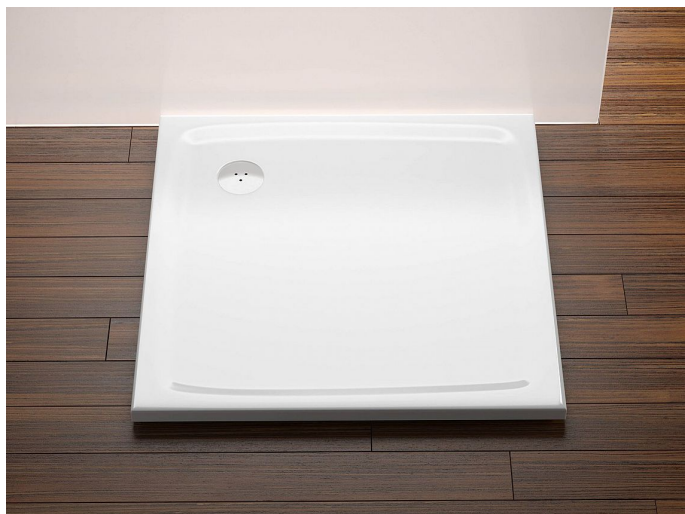

PERSEUS PRO FLAT vanička 80x80

» Koupelna » Sprchové vaničky » Čtvercové vaničky » Z litého mramoru

Technický náčrt

Popis

rozměry: 80x80 cm materiál: kompozitní - litá směs dolomitu a pryskyřice, tzv. litý mramor barva: bílá způsob montáže: samotná vanička: k zapuštění do podlahy (bezbariérové řešení), nebo k instalaci na podlahu vanička + BASE: s nožičkami, k obezdění a obložení vanička + BASE + SET: s nožičkami a čelním krycím panelem Perseus Pro-80 SET hloubka vaničky: 1,5 cm montážní výška: 3 cm průměr sifonu: 9 cm doplňky k dokoupení: vaničkový sifon, nožičky (podpora), příslušenství k montáži Vanička Perseus Pro Flat je vhodná pro sprchové kouty SRV2+SRV2, ASRV3+ASRV3, BLRVK2+BLRVK2, BLRV2 80, 90, CRV1+CRV1, CRV2+CRV2, SMSRV4, BSRV4, BSDPS, 10RV2+10RV2, 10RV2K+10RV2K a pro sprchovací prostory řešené sprchovými dveřmi ASDP3, SDZ3, SDOP, PDOP1, CSD1, CSD2, BSD2, 10DP2(+10PS).

Objednací kód	PERSEUSPRO80FL
Malé balení	1,00
Výrobce	RAVAK
EAN	8592626029739
Jednotka	ks

Čtvercová sprchová vanička Perseus Pro Flat z litého mramoru v bílé barvě. Hladký povrch pro snadnou údržbu.

Cena bez DPH	3 364,88 Kč
Cena s DPH	4 071,50 Kč

Prodejna Masná:	3,0 ks na cestě Dočasně nedostupné
Prodejna Slovinská:	Není skladem

Další informace

Hmotnost [kg]	24,3 kg
Rozměr - délka	80,0 cm
Rozměr - šířka	80,0 cm
Rozměr - výška	3,0 cm
Výrobce	RAVAK
Barva	Bílá
Série	Galaxy Pro Flat
Materiál	Litý mramor