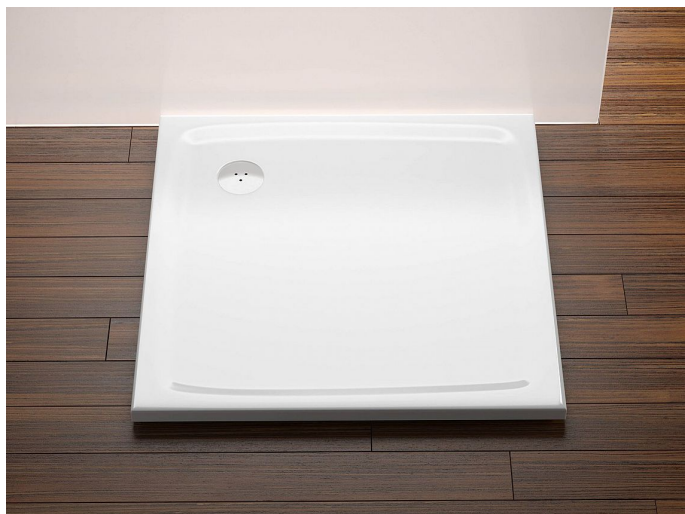

PERSEUS PRO FLAT vanička 90x90

» Koupelna » Vany, vaničky, žlaby » Vaničky » Čtvercové vaničky » Z litého mramoru

Popis

rozměry: 90x90 cm materiál: kompozitní - litá směs dolomitu a pryskyřice, tzv. litý mramor barva: bílá způsob montáže: samotná vanička: k zapuštění do podlahy (bezbariérové řešení), nebo k instalaci na podlahu vanička + BASE: s nožičkami, k obezdění a obložení vanička + BASE + SET: s nožičkami a čelním krycím panelem Perseus Pro-90 SET hloubka vaničky: 1,5 cm montážní výška: 3 cm průměr sifonu: 9 cm doplňky k dokoupení: vaničkový sifon, nožičky (podpora), příslušenství k montáži Vanička Perseus Pro Flat je vhodná pro sprchové kouty SRV2+SRV2, ASRV3+ASRV3, BLRVK2+BLRVK2, BLRV2 80, 90, CRV1+CRV1, CRV2+CRV2, SMSRV4, BSRV4, BSDPS, 10RV2+10RV2, 10RV2K+10RV2K a pro sprchovací prostory řešené sprchovými dveřmi ASDP3, SDZ3, SDOP, PDOP1, CSD1, CSD2, BSD2, 10DP2(+10PS).

Objednací kód	PERSEUSPRO90FL
Malé balení	18,00
Výrobce	RAVAK
EAN	8595096889018
Jednotka	ks
Velké balení	1,00

Čtvercová sprchová vanička Perseus Pro Flat z litého mramoru v bílé barvě. Hladký povrch pro snadnou údržbu.

Prodejna Masná:	18,0 ks
Prodejna Slovinská:	2,0 ks

Další informace

Hmotnost [kg]	35,9 kg
Rozměr - délka	90,0 cm
Rozměr - šířka	90,0 cm
Rozměr - výška	3,0 cm
Výrobce	RAVAK
Barva	Bílá
Série	Galaxy Pro Flat
Materiál	Litý mramor