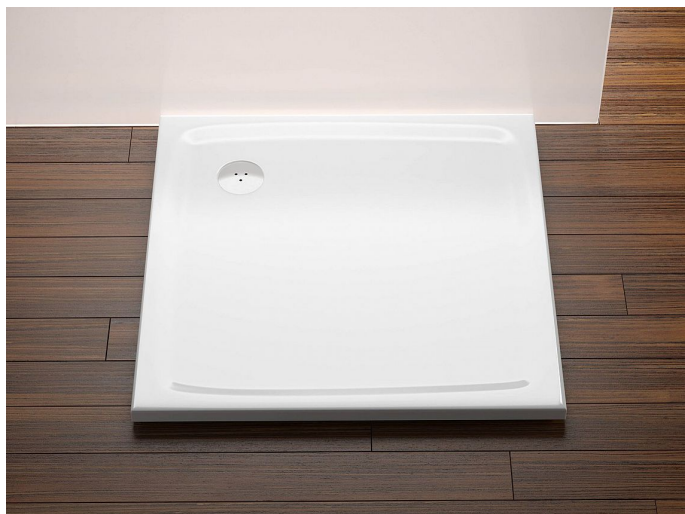

PERSEUS PRO FLAT vanička 90x90

» Koupelna » Sprchové vaničky » Čtvercové vaničky » Z litého mramoru

Popis

rozměry: 90x90 cm materiál: kompozitní - litá směs dolomitu a pryskyřice, tzv. litý mramor barva: bílá způsob montáže: samotná vanička: k zapuštění do podlahy (bezbariérové řešení), nebo k instalaci na podlahu vanička + BASE: s nožičkami, k obezdění a obložení vanička + BASE + SET: s nožičkami a čelním krycím panelem Perseus Pro-90 SET hloubka vaničky: 1,5 cm montážní výška: 3 cm průměr sifonu: 9 cm doplňky k dokoupení: vaničkový sifon, nožičky (podpora), příslušenství k montáži Vanička Perseus Pro Flat je vhodná pro sprchové kouty SRV2+SRV2, ASRV3+ASRV3, BLRVK2+BLRVK2, BLRV2 80, 90, CRV1+CRV1, CRV2+CRV2, SMSRV4, BSRV4, BSDPS, 10RV2+10RV2, 10RV2K+10RV2K a pro sprchovací prostory řešené sprchovými dveřmi ASDP3, SDZ3, SDOP, PDOP1, CSD1, CSD2, BSD2, 10DP2(+10PS).

Objednací kód	PERSEUSPRO90FL
Malé balení	18,00
Výrobce	RAVAK
EAN	8595096889018
Jednotka	ks
Velké balení	1,00

Čtvercová sprchová vanička Perseus Pro Flat z litého mramoru v bílé barvě. Hladký povrch pro snadnou údržbu.

Cena bez DPH	3 716,12 Kč
Cena s DPH	4 496,51 Kč

Prodejna Masná:	11,0 ks
Prodejna Slovinská:	2,0 ks

na cestě Dočasně nedostupné

Další informace

Hmotnost [kg]	35,9 kg
Rozměr - délka	90,0 cm
Rozměr - šířka	90,0 cm
Rozměr - výška	3,0 cm
Výrobce	RAVAK
Barva	Bílá
Série	Galaxy Pro Flat
Materiál	Litý mramor