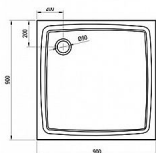

PERSEUS PRO FLAT vanička 90x90

» Koupelna » Sprchové vaničky » Čtvercové vaničky » Z litého mramoru

Popis

rozměry: 90x90 cm materiál: kompozitní - litá směs dolomitu a pryskyřice, tzv. litý mramor barva: bílá způsob montáže: samotná vanička: k zapuštění do podlahy (bezbariérové řešení), nebo k instalaci na podlahu vanička + BASE: s nožičkami, k obezdění a obložení vanička + BASE + SET: s nožičkami a čelním krycím panelem Perseus Pro-90 SET hloubka vaničky: 1,5 cm montážní výška: 3 cm průměr sifonu: 9 cm doplňky k dokoupení: vaničkový sifon, nožičky (podpora), příslušenství k montáži Vanička Perseus Pro Flat je vhodná pro sprchové kouty SRV2+SRV2, ASRV3+ASRV3, BLRVK2+BLRVK2, BLRV2 80, 90, CRV1+CRV1, CRV2+CRV2, SMSRV4, BSRV4, BSDPS, 10RV2+10RV2, 10RV2K+10RV2K a pro sprchovací prostory řešené sprchovými dveřmi ASDP3, SDZ3, SDOP, PDOP1, CSD1, CSD2, BSD2, 10DP2(+10PS).

Objednací kód	PERSEUSPRO90FL
Malé balení	18,00
Výrobce	RAVAK
EAN	8595096889018
Jednotka	ks
Velké balení	1,00

Čtvercová sprchová vanička Perseus Pro Flat z litého mramoru v bílé barvě. Hladký povrch pro snadnou údržbu.

Cena bez DPH	3 716,12 Kč
Cena s DPH	4 496,51 Kč

Prodejna Masná:	11,0 ks
Prodejna Slovinská:	2,0 ks

na cestě Dočasně nedostupné

Další informace

Hmotnost [kg]	35,9 kg
Rozměr - délka	90,0 cm
Rozměr - šířka	90,0 cm
Rozměr - výška	3,0 cm
Výrobce	RAVAK
Barva	Bílá
Série	Galaxy Pro Flat
Materiál	Litý mramor