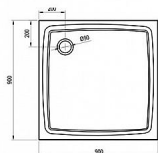

PERSEUS PRO FLAT vanička 90x90

» Koupelna » Vany, vaničky, žlaby » Vaničky » Čtvercové vaničky » Z litého mramoru

Popis

rozměry: 90x90 cm materiál: kompozitní - litá směs dolomitu a pryskyřice, tzv. litý mramor barva: bílá způsob montáže: samotná vanička: k zapuštění do podlahy (bezbariérové řešení), nebo k instalaci na podlahu vanička + BASE: s nožičkami, k obezdění a obložení vanička + BASE + SET: s nožičkami a čelním krycím panelem Perseus Pro-90 SET hloubka vaničky: 1,5 cm montážní výška: 3 cm průměr sifonu: 9 cm doplňky k dokoupení: vaničkový sifon, nožičky (podpora), příslušenství k montáži Vanička Perseus Pro Flat je vhodná pro sprchové kouty SRV2+SRV2, ASRV3+ASRV3, BLRVK2+BLRVK2, BLRV2 80, 90, CRV1+CRV1, CRV2+CRV2, SMSRV4, BSRV4, BSDPS, 10RV2+10RV2, 10RV2K+10RV2K a pro sprchovací prostory řešené sprchovými dveřmi ASDP3, SDZ3, SDOP, PDOP1, CSD1, CSD2, BSD2, 10DP2(+10PS).

Objednací kód	PERSEUSPRO90FL
Malé balení	18,00
Výrobce	RAVAK
EAN	8595096889018
Jednotka	ks
Velké balení	1,00

Čtvercová sprchová vanička Perseus Pro Flat z litého mramoru v bílé barvě. Hladký povrch pro snadnou údržbu.

Prodejna Masná:	18,0 ks
Prodejna Slovinská:	2,0 ks

Další informace

Hmotnost [kg]	35,9 kg
Rozměr - délka	90,0 cm
Rozměr - šířka	90,0 cm
Rozměr - výška	3,0 cm
Výrobce	RAVAK
Barva	Bílá
Série	Galaxy Pro Flat
Materiál	Litý mramor