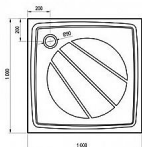

PERSEUS PRO vanička 100

» Koupelna » Sprchové vaničky » Čtvercové vaničky » Z litého mramoru

Popis

rozměry: 100x100 cm materiál: kompozitní - litá směs dolomitu a pryskyřice, tzv. litý mramor barva: bílá způsob montáže: samotná vanička: k zapuštění do podlahy (bezbariérové řešení), nebo k instalaci na podlahu vanička + BASE: s nožičkami, k obezdění a obložení vanička + BASE + SET: s nožičkami a čelním krycím panelem Perseus Pro-100 SET hloubka vaničky: 1,5 cm montážní výška: 3 cm průměr sifonu: 9 cm doplňky k dokoupení: vaničkový sifon, nožičky (podpora), příslušenství k montáži Vanička Perseus Pro je vhodná pro sprchové kouty SRV2+SRV2, ASRV3+ASRV3, BLRV2K+BLRV2K, MSRV4 80, 90, 100, BLRV2 80, 90, CRV1+CRV1, CRV2+CRV2, SMSRV4, BSRV4, BSDPS, 10RV2+10RV2, 10RV2K+10RV2K a pro sprchovací prostory řešené sprchovými dveřmi ASDP3, SDZ3, BLDP2, MSD2 100, SDOP, PDOP1, PDOP2, CSD1, CSD2, CSDL2, BSD2, SMSD2, 10DP2(+10PS).

Objednací kód	PERSEUSPRO100
Malé balení	1,00
Výrobce	RAVAK
EAN	8595096850902
Jednotka	ks
Velké balení	1,00

Čtvercová sprchová vanička Perseus Pro z litého mramoru v bílé barvě. Protiskuzová úprava pro vyšší bezpečnost.

Cena bez DPH	6 526,03 Kč
Cena s DPH	7 896,50 Kč

Prodejna Masná:	Není skladem
Prodejna Slovinská:	Není skladem

Další informace

Hmotnost [kg]	48,0 kg
Rozměr - délka	100,0 cm
Rozměr - šířka	100,0 cm
Rozměr - výška	3,0 cm
Výrobce	RAVAK
Barva	Bílá
Série	Galaxy Pro
Materiál	Litý mramor