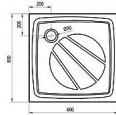

## Popis

rozměry: 80x80 cm materiál: kompozitní - litá směs dolomitu a pryskyřice, tzv. litý mramor barva: bílá způsob montáže: samotná vanička: k zapuštění do podlahy (bezbariérové řešení), nebo k instalaci na podlahu vanička + BASE: s nožičkami, k obezdění a obložení vanička + BASE + SET: s nožičkami a čelním krycím panelem Perseus Pro-80 SET hloubka vaničky: 1,5 cm montážní výška: 3 cm průměr sifonu: 9 cm doplňky k dokoupení: vaničkový sifon, nožičky (podpora), příslušenství k montáži Vanička Perseus Pro je vhodná pro sprchové kouty SRV2+SRV2, ASRV3+ASRV3, BLRV2K+BLRV2K, MSRV4 80, 90, 100, BLRV2 80, 90, CRV1+CRV1, CRV2+CRV2, SMSRV4, BSRV4, BSDPS, 10RV2+10RV2, 10RV2K+10RV2K a pro sprchovací prostory řešené sprchovými dveřmi ASDP3, SDZ3, BLDP2, MSD2 100, SDOP, PDOP1, PDOP2, CSD1, CSD2, CSDL2, BSD2, SMSD2, 10DP2(+10PS).

## Další informace

Hmotnost [kg]	30,0 kg
Rozměr - délka	80,0 cm
Rozměr - šířka	80,0 cm
Rozměr - výška	3,0 cm
Výrobce	RAVAK
Barva	Bílá
Série	Galaxy Pro
Materiál	Litý mramor