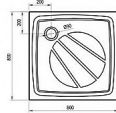

## Popis

rozměry: 80x80 cm materiál: kompozitní - litá směs dolomitu a pryskyřice, tzv. litý mramor barva: bílá způsob montáže: samotná vanička: k zapuštění do podlahy (bezbariérové řešení), nebo k instalaci na podlahu vanička + BASE: s nožičkami, k obezdění a obložení vanička + BASE + SET: s nožičkami a čelním krycím panelem Perseus Pro-80 SET hloubka vaničky: 1,5 cm montážní výška: 3 cm průměr sifonu: 9 cm doplňky k dokoupení: vaničkový sifon, nožičky (podpora), příslušenství k montáži Vanička Perseus Pro je vhodná pro sprchové kouty SRV2+SRV2, ASRV3+ASRV3, BLRV2K+BLRV2K, MSRV4 80, 90, 100, BLRV2 80, 90, CRV1+CRV1, CRV2+CRV2, SMSRV4, BSRV4, BSDPS, 10RV2+10RV2, 10RV2K+10RV2K a pro sprchovací prostory řešené sprchovými dveřmi ASDP3, SDZ3, BLDP2, MSD2 100, SDOP, PDOP1, PDOP2, CSD1, CSD2, CSDL2, BSD2, SMSD2, 10DP2(+10PS).

## Další informace

Hmotnost [kg]	30,0 kg
Rozměr - délka	80,0 cm
Rozměr - šířka	80,0 cm
Rozměr - výška	3,0 cm
Výrobce	RAVAK
Barva	Bílá
Série	Galaxy Pro
Materiál	Litý mramor