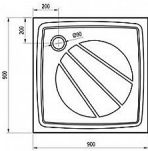

## Popis

rozměry: 90x90 cm materiál: kompozitní - litá směs dolomitu a pryskyřice, tzv. litý mramor barva: bílá způsob montáže: samotná vanička: k zapuštění do podlahy (bezbariérové řešení), nebo k instalaci na podlahu vanička + BASE: s nožičkami, k obezdění a obložení vanička + BASE + SET: s nožičkami a čelním krycím panelem Perseus Pro-90 SET hloubka vaničky: 1,5 cm montážní výška: 3 cm průměr sifonu: 9 cm doplňky k dokoupení: vaničkový sifon, nožičky (podpora), příslušenství k montáži Vanička Perseus Pro je vhodná pro sprchové kouty SRV2+SRV2, ASRV3+ASRV3, BLRV2K+BLRV2K, MSRV4 80, 90, 100, BLRV2 80, 90, CRV1+CRV1, CRV2+CRV2, SMSRV4, BSRV4, BSDPS, 10RV2+10RV2, 10RV2K+10RV2K a pro sprchovací prostory řešené sprchovými dveřmi ASDP3, SDZ3, BLDP2, MSD2 100, SDOP, PDOP1, PDOP2, CSD1, CSD2, CSDL2, BSD2, SMSD2, 10DP2(+10PS).

## Další informace

Hmotnost [kg]	38,2 kg
Rozměr - délka	90,0 cm
Rozměr - šířka	90,0 cm
Rozměr - výška	3,0 cm
Výrobce	RAVAK
Barva	Bílá
Série	Galaxy Pro
Materiál	Litý mramor