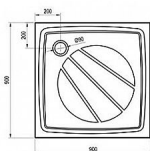

PERSEUS PRO vanička 90

» Koupelna » Sprchové vaničky » Čtvercové vaničky » Z litého mramoru

Popis

rozměry: 90x90 cm materiál: kompozitní - litá směs dolomitu a pryskyřice, tzv. litý mramor barva: bílá způsob montáže: samotná vanička: k zapuštění do podlahy (bezbariérové řešení), nebo k instalaci na podlahu vanička + BASE: s nožičkami, k obezdění a obložení vanička + BASE + SET: s nožičkami a čelním krycím panelem Perseus Pro-90 SET hloubka vaničky: 1,5 cm montážní výška: 3 cm průměr sifonu: 9 cm doplňky k dokoupení: vaničkový sifon, nožičky (podpora), příslušenství k montáži Vanička Perseus Pro je vhodná pro sprchové kouty SRV2+SRV2, ASRV3+ASRV3, BLRV2K+BLRV2K, MSRV4 80, 90, 100, BLRV2 80, 90, CRV1+CRV1, CRV2+CRV2, SMSRV4, BSRV4, BSDPS, 10RV2+10RV2, 10RV2K+10RV2K a pro sprchovací prostory řešené sprchovými dveřmi ASDP3, SDZ3, BLDP2, MSD2 100, SDOP, PDOP1, PDOP2, CSD1, CSD2, CSDL2, BSD2, SMSD2, 10DP2(+10PS).

Objednací kód	PERSEUSPRO90
Malé balení	1,00
Výrobce	RAVAK
EAN	8595096850896
Jednotka	ks
Velké balení	1,00

Čtvercová sprchová vanička Perseus Pro z litého mramoru v bílé barvě. Protiskuzová úprava pro vyšší bezpečnost.

Cena bez DPH	4 067,36 Kč
Cena s DPH	4 921,51 Kč

Prodejna Masná:	Není skladem
Prodejna Slovinská:	Není skladem

Další informace

Hmotnost [kg]	38,2 kg
Rozměr - délka	90,0 cm
Rozměr - šířka	90,0 cm
Rozměr - výška	3,0 cm
Výrobce	RAVAK
Barva	Bílá
Série	Galaxy Pro
Materiál	Litý mramor