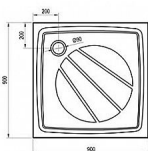

## Popis

rozměry: 90x90 cm materiál: kompozitní - litá směs dolomitu a pryskyřice, tzv. litý mramor barva: bílá způsob montáže: samotná vanička: k zapuštění do podlahy (bezbariérové řešení), nebo k instalaci na podlahu vanička + BASE: s nožičkami, k obezdění a obložení vanička + BASE + SET: s nožičkami a čelním krycím panelem Perseus Pro-90 SET hloubka vaničky: 1,5 cm montážní výška: 3 cm průměr sifonu: 9 cm doplňky k dokoupení: vaničkový sifon, nožičky (podpora), příslušenství k montáži Vanička Perseus Pro je vhodná pro sprchové kouty SRV2+SRV2, ASRV3+ASRV3, BLRV2K+BLRV2K, MSRV4 80, 90, 100, BLRV2 80, 90, CRV1+CRV1, CRV2+CRV2, SMSRV4, BSRV4, BSDPS, 10RV2+10RV2, 10RV2K+10RV2K a pro sprchovací prostory řešené sprchovými dveřmi ASDP3, SDZ3, BLDP2, MSD2 100, SDOP, PDOP1, PDOP2, CSD1, CSD2, CSDL2, BSD2, SMSD2, 10DP2(+10PS).

## Další informace

Hmotnost [kg]	38,2 kg
Rozměr - délka	90,0 cm
Rozměr - šířka	90,0 cm
Rozměr - výška	3,0 cm
Výrobce	RAVAK
Barva	Bílá
Série	Galaxy Pro
Materiál	Litý mramor