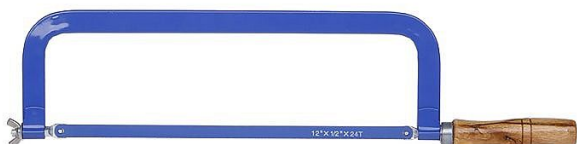

Pilka na kov 300mm

» Nářadí » Řezání » Nože, pilky

Popis

Kovový rám, lakovaná dřevěná rukojeť. Délka pracovní plochy: 300mm.

Objednací kód	LEVI24153
Malé balení	1,00
Výrobce	Levior
Jednotka	ks

Prodejna Masná: 2,0 ks
Prodejna Slovinská: Není skladem