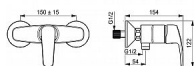

PINTO sprchová nástěnná baterie

» Koupelna » Vodovodní baterie » Sprchové baterie » Nástěnné

Popis

Hansa Pinto má chromovou povrchovou úpravu. Připojení sprchy je G 1/2. Baterie je zabezpečena proti zpětnému toku při použití v domácnosti dle DIN EN 1717. Nástěnná sprchová baterie Pinto povrchová úprava chrom materiál mosaz pákové ovládání, se symboly teplé a studené vody keramická kartuše o průměru 40 mm, s nastavením maximální teploty a průtoku vody zpětný ventil připojení na etážky G 1/2, rozteč 150 mm připojení sprchy G 1/2 průtok při tlaku 3 bary 16,8 l/min zabezpečeno proti zpětnému toku při použití v domácnosti dle DIN EN 1717 funkce pro nastavení maximální teploty a průtoku vody nastavitelný omezovač teploty vody (součástí dodávky, možnost dodatečné instalace)

Objednací kód	HNS45120163
Malé balení	1,00
Výrobce	Hansa
Jednotka	ks

Prodejna Masná: Není skladem
Prodejna Slovinská: Není skladem

Ovládání baterie	1
Výrobce	Hansa
Barva	Chrom
Série	HansaPINTO
Instalace	9