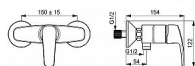

PINTO sprchová nástěnná baterie

» Koupelna » Vodovodní baterie » Sprchové baterie » Nástěnné

Popis

Hansa Pinto má chromovou povrchovou úpravu. Připojení sprchy je G 1/2. Baterie je zabezpečena proti zpětnému toku při použití v domácnosti dle DIN EN 1717. Nástěnná sprchová baterie Pinto povrchová úprava chrom materiál mosaz pákové ovládání, se symboly teplé a studené vody keramická kartuše o průměru 40 mm, s nastavením maximální teploty a průtoku vody zpětný ventil připojení na etážky G 1/2, rozteč 150 mm připojení sprchy G 1/2 průtok při tlaku 3 bary 16,8 l/min zabezpečeno proti zpětnému toku při použití v domácnosti dle DIN EN 1717 funkce pro nastavení maximální teploty a průtoku vody nastavitelný omezovač teploty vody (součástí dodávky, možnost dodatečné instalace)

Objednací kód	HNS45120163
Malé balení	1,00
Výrobce	Hansa
Jednotka	ks

Cena bez DPH	3 830,95 Kč
Cena s DPH	4 635,45 Kč

Prodejna Masná:	Není skladem
Prodejna Slovinská:	Není skladem

Ovládání baterie	Páka
Výrobce	Hansa
Barva	Chrom
Série	HansaPINTO
Instalace	Nástěnná 150 mm