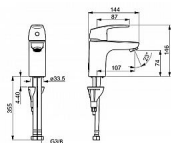

PINTO umyvadlová stojánková baterie, bez výpusti

» Koupelna » Vodovodní baterie » Umyvadlové baterie » Stojánkové

Objednací kód	HNS45062283
Malé balení	1,00
Výrobce	Hansa
Jednotka	ks

Prodejna Masná: Není skladem
Prodejna Slovinská: Není skladem

Popis

Pro vzdušňovač: PCA® aerátor s konstantním průtokovým množstvím nezávislým na změnách tlaku, CASCADE® aerátor Mechanické díly: ø 40 mm keramická kartuše pro ovládání teploty a průtoku vody. Pokročilé funkce: Instalační systém 3S pro bezpečné a jednoduché upevnění baterie, Tělo baterie z mosazi DZR Výtok: Pevné výtokové rameno Barva: Chrom Teplota: Funkce pro nastavení maximální teploty a průtoku vody, Nastavitelný omezovač teploty vody (součástí dodávky, možnost dodatečné instalace) Průtok při 3 barech (s regulátorem): 0.1 l/s (6 l/min) Zabezpečení proti zpětnému toku (ČSN EN 1717): AA Velikost přípojky: G3/8 Zdroj teplé vody: max. +70°C Material: Mosaz Projekce: 107 mm Pracovní tlak: 0.5 - 10 bar

Ovládání baterie	1
Výrobce	Hansa
Barva	Chrom
Série	HansaPINTO