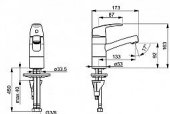

PINTO umyvadlová stojánková baterie, otočná

» Koupelna » Vodovodní baterie » Umyvadlové baterie » Stojánkové

Popis

Provozdušňovač: CASCADE® aerátor - \varnothing 40 mm
keramická kartuše pro ovládnání teploty a průtoku
vody Pokročilá funkce: Instalační systém 3S pro
bezpečné a jednoduché upevnění baterie, Tělo
baterie z mosazi DZR Výtok: Otočné výtokové
rameno, Možnost omezení rozsahu otáčení Barva:
Chrom Teplota: Funkce pro nastavení maximální
teploty a průtoku vody, Nastavitelný omezovač
teploty vody (součástí dodávky, možnost dodatečné
instalace) Průtok při 3 barech: 0.1 l/s (6 l/min)
Zabezpečení proti zpětnému toku (ČSN EN 1717):
AA DN-size (nominal dimension) DN15 Zdroj teplé
vody: max. +70°C Material: Mosaz Projekce: 133
mm Pracovní tlak: 0.5 - 10 bar

Objednací kód	HNS45152283
Malé balení	1,00
Výrobce	Hansa
Jednotka	ks

Cena bez DPH	5 320,15 Kč
Cena s DPH	6 437,38 Kč

Prodejna Masná:	Není skladem
Prodejna Slovinská:	Není skladem

Ovládnání baterie	Páka
Výrobce	Hansa
Barva	Chrom
Série	HansaPINTO