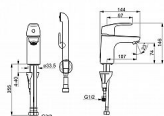

PINTO umyvadlová stojánková baterie s bidetovou sprškou

» Koupelna » Vodovodní baterie » Bidetové baterie » Stojánkové baterie s bidetovou sprškou

Popis

Páková umyvadlová baterie s funkční sprchou barva: chrom materiál: mosaz výška: 146 mm délka výtoku: 107 mm komfortní zóna: 74 mm PCA® perlátor s konstantním průtokovým množstvím nezávislým na změnách tlaku CASCADE® perlátor připojení na flexibilní tlakové hadice G 3/8 ruční sprcha Bidetta páka se symboly teplé a studené vody sprchová hadice (1750 mm) držák sprchy instalační systém 3S pro bezpečné a jednoduché upevnění baterie funkce pro nastavení maximální teploty a průtoku vody průtok při tlaku 3 bary 6 l/min průtok při tlaku 3 bary (s regulátorem průtoku) 9 l/min bez odpadní soupravy zabezpečeno proti zpětnému toku při použití v domácnosti (podle DIN EN 1717)

Objednací kód	HNS45052283
Malé balení	1,00
Výrobce	Hansa
Jednotka	ks

Cena bez DPH	5 320,15 Kč
Cena s DPH	6 437,38 Kč

Prodejna Masná:	Není skladem
Prodejna Slovinská:	Není skladem

Ovládání baterie	Páka
Výrobce	Hansa
Barva	Chrom
Série	HansaPINTO