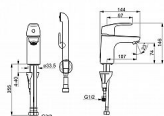

PINTO umyvadlová stojánková baterie s bidetovou sprškou

» Koupelna » Vodovodní baterie » Bidetové baterie » Stojánkové baterie s bidetovou sprškou

Popis

Páková umyvadlová baterie s funkční sprchou barva: chrom materiál: mosaz výška: 146 mm délka výtoku: 107 mm komfortní zóna: 74 mm PCA® perlátor s konstantním průtokovým množstvím nezávislým na změnách tlaku CASCADE® perlátor připojení na flexibilní tlakové hadice G 3/8 ruční sprcha Bidetta páka se symboly teplé a studené vody sprchová hadice (1750 mm) držák sprchy instalační systém 3S pro bezpečné a jednoduché upevnění baterie funkce pro nastavení maximální teploty a průtoku vody průtok při tlaku 3 bary 6 l/min průtok při tlaku 3 bary (s regulátorem průtoku) 9 l/min bez odpadní soupravy zabezpečeno proti zpětnému toku při použití v domácnosti (podle DIN EN 1717)

Objednací kód	HNS45052283
Malé balení	1,00
Výrobce	Hansa
Jednotka	ks

Prodejna Masná: Není skladem
Prodejna Slovinská: Není skladem

Ovládání baterie	1
Výrobce	Hansa
Barva	Chrom
Série	HansaPINTO