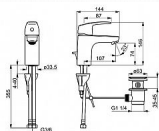

PINTO umyvadlová stojánková baterie, s výpustí

» Koupelna » Vodovodní baterie » Umyvadlové baterie » Stojánkové

Objednací kód	HNS45042283
Malé balení	1,00
Výrobce	Hansa
Jednotka	ks

Cena bez DPH	3 925,30 Kč
Cena s DPH	4 749,61 Kč

Prodejna Masná:	Není skladem
Prodejna Slovinská:	Není skladem

Popis

Prozdušňovač: PCA® aerátor s konstatním průtokovým množstvím nezávislým na změnách tlaku, CASCADE® aerátor Mechanické díly: ø 40 mm keramická kartuše pro ovládání teploty a průtoku vody Pokročilé funkce: Instalační systém 3S pro bezpečné a jednoduché upevnění baterie, Tělo baterie z mosazi DZR Výtok: Pevné výtokové rameno: Barva: Chrom Teplota: Funkce pro nastavení maximální teploty a průtoku vody, Nastavitelný omezovač teploty vody (součástí dodávky, možnost dodatečné instalace) Průtok při 3 barech (s regulátorem): 0.1 l/s (6 l/min) Zabezpečení proti zpětnému toku (ČSN EN 1717): AA Zdroj teplé vody: max. +70°C Material: Mosaz Projekce: 107 mm Pracovní tlak: 0.5 - 10 bar

Ovládání baterie	Páka
Výrobce	Hansa
Barva	Chrom
Série	HansaPINTO