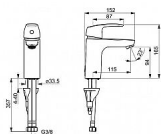

PINTO XL umyvadlová stojánková baterie

» Koupelna » Vodovodní baterie » Umyvadlové baterie » Stojánkové

Objednací kód	HNS45022283
Malé balení	1,00
Výrobce	Hansa
Jednotka	ks

Cena bez DPH	4 014,55 Kč
Cena s DPH	4 857,61 Kč

Prodejna Masná:	Není skladem
Prodejna Slovinská:	Není skladem

Popis

VLASTNOSTI: Páka se symboly teplé a studené vody, Jedna ovládací páka / rukojeť Mechanické díly: \varnothing 40 mm keramická kartuše pro ovládání teploty a průtoku vody Pokročilé funkce: Instalační systém 3S pro bezpečné a jednoduché upevnění baterie, Tělo baterie z mosazi DZR Výtok: Pevné výtokové rameno Barva: Chrom Teplota: Funkce pro nastavení maximální teploty a průtoku vody, Nastavitelný omezovač teploty vody (součástí dodávky, možnost dodatečné instalace) Průtok při 3 barech (s regulátorem): 0.1 l/s (6 l/min) Zabezpečení proti zpětnému toku (ČSN EN 1717): AA Velikost přípojky: G3/8 DN-size (nominal dimension) Zdroj teplé vody: max. +70°C Material: Mosaz Projekce: 115 mm Pracovní tlak: 0.5 - 10 bar