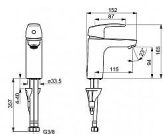

PINTO XL umyvadlová stojánková baterie

» Koupelna » Vodovodní baterie » Umyvadlové baterie » Stojánkové

Objednací kód	HNS45022283
Malé balení	1,00
Výrobce	Hansa
Jednotka	ks

Prodejna Masná: Není skladem
Prodejna Slovinská: Není skladem

Popis

VLASTNOSTI: Páka se symboly teplé a studené vody, Jedna ovládací páka / rukojeť Mechanické díly: \varnothing 40 mm keramická kartuše pro ovládání teploty a průtoku vody Pokročilé funkce: Instalační systém 3S pro bezpečné a jednoduché upevnění baterie, Tělo baterie z mosazi DZR Výtok: Pevné výtokové rameno Barva: Chrom Teplota: Funkce pro nastavení maximální teploty a průtoku vody, Nastavitelný omezovač teploty vody (součástí dodávky, možnost dodatečné instalace) Průtok při 3 barech (s regulátorem): 0.1 l/s (6 l/min) Zabezpečení proti zpětnému toku (ČSN EN 1717): AA Velikost přípojky: G3/8 DN-size (nominal dimension) Zdroj teplé vody: max. +70°C Material: Mosaz Projekce: 115 mm Pracovní tlak: 0.5 - 10 bar