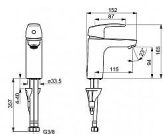

# PINTO XL umyvadlová stojánková baterie

» Koupelna » Vodovodní baterie » Umyvadlové baterie » Stojánkové

Objednací kód	HNS45022283
Malé balení	1,00
Výrobce	<a href="#">Hansa</a>
Jednotka	ks

Prodejna Masná: Není skladem  
Prodejna Slovinská: Není skladem

## Popis

**VLASTNOSTI:** Páka se symboly teplé a studené vody, Jedna ovládací páka / rukojeť Mechanické díly:  $\varnothing$  40 mm keramická kartuše pro ovládání teploty a průtoku vody Pokročilé funkce: Instalační systém 3S pro bezpečné a jednoduché upevnění baterie, Tělo baterie z mosazi DZR Výtok: Pevné výtokové rameno Barva: Chrom Teplota: Funkce pro nastavení maximální teploty a průtoku vody, Nastavitelný omezovač teploty vody (součástí dodávky, možnost dodatečné instalace) Průtok při 3 barech (s regulátorem): 0.1 l/s (6 l/min) Zabezpečení proti zpětnému toku (ČSN EN 1717): AA Velikost přípojky: G3/8 DN-size (nominal dimension) Zdroj teplé vody: max. +70°C Material: Mosaz Projekce: 115 mm Pracovní tlak: 0.5 - 10 bar