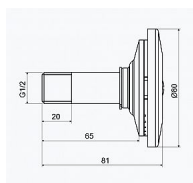

# Pisoárový oplachovač 1/2

» Koupelna » Písoáry » Příslušenství

Objednací kód	T2418G-1/2
Malé balení	1,00
Výrobce	<a href="#">SLOVARM</a>
Jednotka	ks

Cena bez DPH	645,06 Kč
Cena s DPH	780,52 Kč

Prodejna Masná:	8,0 ks
Prodejna Slovinská:	2,0 ks