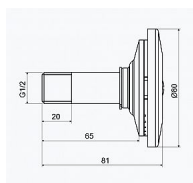

Pisoárový oplachovač 1/2

» Koupelna » Umyvadla, toalety, výlevky » Pisoáry » Příslušenství

Objednací kód	T2418G-1/2
Malé balení	1,00
Výrobce	SLOVARM
Jednotka	ks

Prodejna Masná:	9,0 ks
Prodejna Slovinská:	2,0 ks