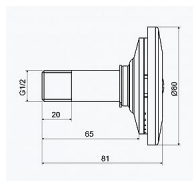

Pisoárový oplachovač 1/2

» Koupelna » PISOÁRY » Příslušenství

Objednací kód	T2418G-1/2
Malé balení	1,00
Výrobce	SLOVARM
Jednotka	ks

Cena bez DPH	645,06 Kč
Cena s DPH	780,52 Kč

Prodejna Masná:	8,0 ks
Prodejna Slovinská:	2,0 ks