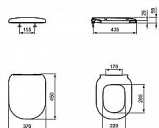

PLAYA WC sedátko soft-close

» Koupelna » WC sedátka » Soft-Close WC sedátka

Popis

barva: bílá materiál: duraplast kloub k sedátku nerez se soft close

Objednací kód	IDEJ493001
Malé balení	1,00
Výrobce	Ideal Standard
EAN	8023246243552
Jednotka	ks