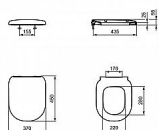

PLAYA WC sedátko soft-close

» Koupelna » WC sedátka » Soft-Close WC sedátka

Popis

barva: bílá materiál: duraplast kloub k sedátku nerez se soft close

Objednací kód	IDEJ493001
Malé balení	1,00
Výrobce	Ideal Standard
EAN	8023246243552
Jednotka	ks