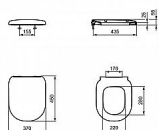

PLAYA WC sedátko soft-close

» Koupelna » Umyvadla, toalety, výlevky » WC sedátka » Soft-Close WC sedátka

Popis

barva: bílá materiál: duraplast kloub k sedátku nerez se soft close

Objednací kód	IDEJ493001
Malé balení	1,00
Výrobce	Ideal Standard
EAN	8023246243552
Jednotka	ks