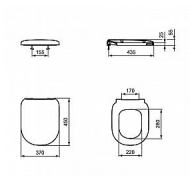

## Popis

kloub k sedátku nerez materiál: duroplast barva: bílá

Objednací kód	IDEJ492901
Malé balení	1,00
Výrobce	<a href="#">Ideal Standard</a>
EAN	8023246243545
Jednotka	ks

Cena bez DPH	997,50 Kč
Cena s DPH	1 206,98 Kč