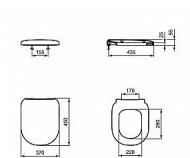

## Popis

kloub k sedátku nerez materiál: duroplast barva: bílá

Objednací kód	IDEJ492901
Malé balení	1,00
Výrobce	<a href="#">Ideal Standard</a>
EAN	8023246243545
Jednotka	ks

Prodejna Masná: Není skladem  
Prodejna Slovinská: Není skladem