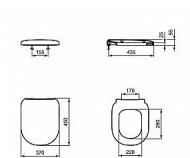

## Popis

kloub k sedátku nerez materiál: duroplast barva: bílá

Objednací kód	IDEJ492901
Malé balení	1,00
Výrobce	<a href="#">Ideal Standard</a>
EAN	8023246243545
Jednotka	ks

Cena bez DPH	997,50 Kč
Cena s DPH	1 206,98 Kč