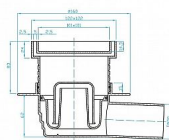

# Podlahová vpust boční 50 pro vloř.dlařby

» Koupelna » Vany, vaničky, řlaby » Podlahové vpusti

## Popis

Vpustř podlahová boční pro vloření dlařby. S výřkově stavitelným nřstavcem s rřamečkem pro vloření dlařby 122 x 122 mm (101 x 101 mm) Odtok: 50,5 l/min  
Zatřžení do 300 kg, není urřeno k pojezdu