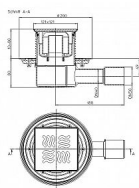

Podlahová vpust boční s izolační přírubou, ZU standard - vodní, nerez 121x 121mm/nerez 115 x 115mm "YUCON", DN40/50

» Koupelna » Vany, vaničky, žlaby » Podlahové vpusti

Popis

Podlahová vpust DN40/50 s vodorovným odtokem, izolačním límcem a zápachovým uzávěrem, výškově nastavitelným nástavcem 12-80mm, nerezovým rámečkem KCLICK-KLACK 121x 121mm a vtokovou mřížkou z nerezové oceli "YUCON" 115 x 115mm včetně stavebního ochranného krytu rámečku. Stavební ochranný kryt izolační příruby je v balení. Technické údaje: Materiál: PE, PP, Edelstahl Dimense: DN40/DN50
Hydraulická kapacita: