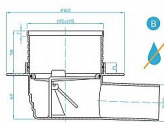

Podlahová vpust boční se suchou kl. N

» Koupelna » Vany, vaničky, žlaby » Podlahové vpusti

Popis

Vpust' podlahová se suchou klapkou. S bočním odpadem 50 mm Stavební výška: 62 mm S nerezovou mřížkou 105 x 105 mm Průtok: 50,5 l/min Zatížení do 300 kg, není určeno k pojezdu

Objednací kód	PBSI50C01
Malé balení	1,00
Výrobce	PLAST BRNO
EAN	8595156225800
Jednotka	ks

Prodejna Masná:	Není skladem
Prodejna Slovinská:	Není skladem

Výrobce	PLAST BRNO