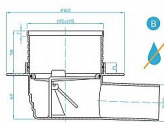

Podlahová vpust boční se suchou kl. N

» Koupelna » Vany, vaničky, žlaby » Podlahové vpusti

Popis

Vpust' podlahová se suchou klapkou. S bočním odpadem 50 mm Stavební výška: 62 mm S nerezovou mřížkou 105 x 105 mm Průtok: 50,5 l/min Zatížení do 300 kg, není určeno k pojezdu