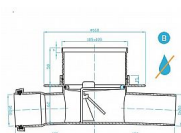

Podlahová vpust průběžná se suchou klapkou

» Koupelna » Vany, vaničky, žlaby » Podlahové vpusti

Popis

Podlahová vpust průběžná se suchou klapkou. S výškově stavitelným nastavcem s rámečkem 105 x 105mm S nerezovou mřížkou Stavební výška 62mm Odtok až 50,5 l/min Zatížení do 300 kg, není určeno k pojezdu Vodní sloupec 50 mm