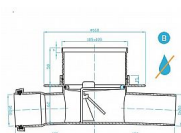

Podlahová vpust průběžná se suchou klapkou

» Koupelna » Podlahové vpusti

Popis

Podlahová vpust průběžná se suchou klapkou. S výškově stavitelným nastavcem s rámečkem 105 x 105mm S nerezovou mřížkou Stavební výška 62mm Odtok až 50,5 l/min Zatížení do 300 kg, není určeno k pojezdu Vodní sloupec 50 mm