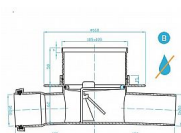

Podlahová vpust průběžná se suchou klapkou

» Koupelna » Podlahové vpusti

Popis

Podlahová vpust průběžná se suchou klapkou. S výškově stavitelným nastavcem s rámečkem 105 x 105mm s nerezovou mřížkou. Stavební výška 62mm. Odtok až 50,5 l/min. Zatížení do 300 kg, není určeno k pojezdu. Vodní sloupec 50 mm.

Objednací kód	PBSI5TC01
Malé balení	1,00
Výrobce	PLAST BRNO
EAN	8595156225824
Jednotka	ks

Cena bez DPH	432,90 Kč
Cena s DPH	523,81 Kč

Prodejna Masná:	Není skladem
Prodejna Slovinská:	Není skladem

Výrobce	PLAST BRNO