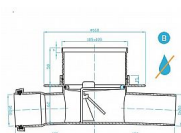

Podlahová vpust průběžná se suchou klapkou

» Koupelna » Podlahové vpusti

Popis

Podlahová vpust průběžná se suchou klapkou. S výškově stavitelným nastavcem s rámečkem 105 x 105mm s nerezovou mřížkou. Stavební výška 62mm. Odtok až 50,5 l/min. Zatížení do 300 kg, není určeno k pojezdu. Vodní sloupec 50 mm.