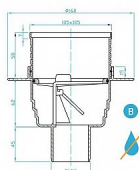

Podlahová vpust spodní se suchou kl. N

» Koupelna » Vany, vaničky, žlaby » Podlahové vpusti

Popis

Podlahová vpust přímá se suchou klapkou. Rozměry: 105 x 105 mm Materiál: mosaz/ABS Barva: nerez
Průměr odpadu: 50 mm Suchá klapka Průtok 50,5 l/min Vodní sloupec 50 mm Zatížení do 300 kg, není určeno k pojezdu