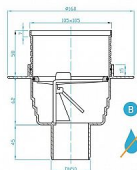

Podlahová vpust spodní se suchou kl. N

» Koupelna » Podlahové vpusti

Popis

Podlahová vpust přímá se suchou klapkou. Rozměry: 105 x 105 mm Materiál: mosaz/ABS Barva: nerez
Průměr odpadu: 50 mm Suchá klapka Průtok 50,5 l/min Vodní sloupec 50 mm Zatížení do 300 kg, není určeno k pojezdu