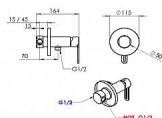

# Podomítková baterie s bidetovou sprškou, kulatá, chrom

» Koupelna » Vodovodní baterie » Bidetové baterie » Podomítkové bidetové baterie

Objednací kód	SAP1103/07
Malé balení	1,00
Výrobce	<a href="#">SAPHO</a>
EAN	8590913840098
Jednotka	ks
Kód výrobce	1103-07

## Popis

ECO kartuše Systém úspory spotřeby vody a energie: V základní poloze vytéká studená voda, postupným otáčením páky doleva se přidává voda teplá. Průtok vody je regulován zvednutím páky baterie. Barva: Chrom Materiál: Mosaz Tvar: Kruhové Instalace: Podomítková Druh ovládání: Páka Průměr kartuše: 35 mm Ostatní: Úsporná ECO Průtok (3 bar): 8 l/min

## Další informace

Hmotnost [kg]	3,3 kg
Rozměr - délka	13,0 cm
Rozměr - šířka	22,0 cm
Rozměr - výška	15,5 cm
Výrobce	SAPHO
Barva	Chrom