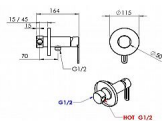

Podomítková baterie s bidetovou sprškou, kulatá, chrom

» Koupelna » Vodovodní baterie » Bidetové baterie » Podomítkové bidetové baterie

Objednací kód	SAP1103/07
Malé balení	1,00
Výrobce	SAPHO
EAN	8590913840098
Jednotka	ks
Kód výrobce	1103-07

Prodejna Masná: Není skladem
Prodejna Slovinská: Není skladem

Popis

ECO kartuše Systém úspory spotřeby vody a energie: V základní poloze vytéká studená voda, postupným otáčením páky doleva se přidává voda teplá. Průtok vody je regulován zvednutím páky baterie. Barva: Chrom Materiál: Mosaz Tvar: Kruhové Instalace: Podomítková Druh ovládání: Páka Průměr kartuše: 35 mm Ostatní: Úsporná ECO Průtok (3 bar): 8 l/min

Další informace

Hmotnost [kg]	3,3 kg
Výrobce	SAPHO
Barva	Chrom