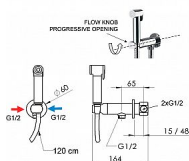

Podomítková baterie s bidetovou sprškou, kulatá, progresivní kartuše, černá mat

» Koupelna » Vodovodní baterie » Bidetové baterie » Podomítkové bidetové baterie

Objednací kód	SAPDB715
Malé balení	1,00
Výrobce	SAPHO
EAN	8590913885099
Jednotka	ks
Kód výrobce	DB715

Prodejna Masná: Není skladem
Prodejna Slovinská: Není skladem

Popis

Princip progresivní kartuše: Otáčením rukojeti se spouští nejprve studená voda, ke které se postupně přidává voda teplá. Barva: Černá mat Černá mat

Materiál: Mosaz Tvar: Kruhové Instalace: Podomítková

Další informace

Hmotnost [kg]	1,7 kg
Výrobce	SAPHO
Barva	Černá