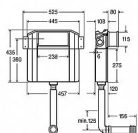

## Popis

Podomítková splachovací nádržka 2H pro stojící WC, instalace do vyzděné předstěny, ovládací tlačítka Visign plast ovládání splachování zepředu, technologie dvojitého splachování Součásti: rohový ventil s předmontovanou přípojkou vody Rp $\frac{1}{2}$ , sada napouštěcích ventilů, sada vypouštěcích ventilů, proplachovací trubka, prodloužení proplachovací trubky, upevňovací materiál, proplachovací škrtecí klapka model 8310.93 (série od 1. čtvrtletí 2017) Technické údaje: Nastavení částečného splachování z výroby cca 3 l Rozsah nastavení částečného splachování cca 3-4 l Rozsah nastavení velkého splachovacího objemu cca 6-9 l Poznámka Okamžité spláchnutí je možné s továrním nastavením.