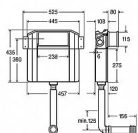

Podomítková splachovací nádrž Mono

» Koupelna » Umyvadla, toalety, výlevky » Splachovací nádržky » Nádržky

Popis

Podomítková splachovací nádržka 2H pro stojící WC, instalace do vyzděné předstěny, ovládací tlačítka Visign plast ovládání splachování zepředu, technologie dvojitého splachování Součásti: rohový ventil s předmontovanou přípojkou vody Rp $\frac{1}{2}$, sada napouštěcích ventilů, sada vypouštěcích ventilů, proplachovací trubka, prodloužení proplachovací trubky, upevňovací materiál, proplachovací škrticí klapka model 8310.93 (série od 1. čtvrtletí 2017) Technické údaje: Nastavení částečného splachování z výroby cca 3 l Rozsah nastavení částečného splachování cca 3-4 l Rozsah nastavení velkého splachovacího objemu cca 6-9 l Poznámka Okamžité spláchnutí je možné s továrním nastavením.