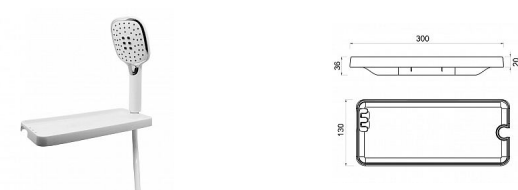

# Polička 300x128mm, plast, bílá

» Koupelna » Sprchové kouty » Příslušenství

## Popis

Obdélníková plastová police s háčky a držákem ruční sprchy. Materiál: plast. Rozměr: 300x20x128.

Objednací kód	MSOCB960B
Malé balení	1,00
Výrobce	<a href="#">Mereo</a>
Jednotka	ks

Cena bez DPH	296,78 Kč
Cena s DPH	359,10 Kč

## Další informace

Rozměr - délka	13,0 cm
Rozměr - šířka	30,0 cm
Rozměr - výška	3,6 cm

Výrobce	Mereo
---------	-------