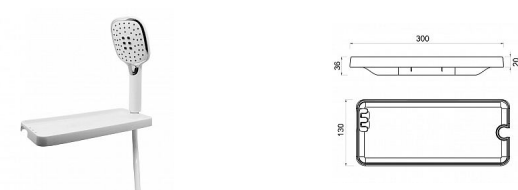

Polička 300x128mm, plast, bílá

» Koupelna » Sprchové kouty, boxy, zástěny » Příslušenství

Popis

Obdélníková plastová police s háčky a držákem ruční sprchy. Materiál: plast. Rozměr: 300x20x128.

Objednací kód	MSOCB960B
Malé balení	1,00
Výrobce	Mereo
Jednotka	ks

Prodejna Masná:	3,0 ks
Prodejna Slovinská:	2,0 ks

Další informace

Rozměr - délka	13,0 cm
Rozměr - šířka	30,0 cm
Rozměr - výška	3,6 cm

Výrobce	Mereo
---------	-------