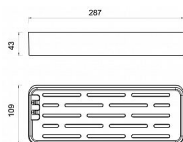

# Polička hluboká, 286x109mm, plast, bílá

» Koupelna » Sprchové kouty, boxy, zástěny » Příslušenství

## Popis

Obdélníková police s hlubším dnem, s háčky. Materiál: plast.

Objednací kód	MSOCB960C
Malé balení	1,00
Výrobce	<a href="#">Mereo</a>
Jednotka	ks

Prodejna Masná:	2,0 ks
Prodejna Slovinská:	2,0 ks

**Objednáno u dodavatele 1 ks**

## Další informace

Rozměr - délka	10,9 cm
Rozměr - šířka	28,7 cm
Rozměr - výška	4,3 cm

Výrobce	Mereo
---------	-------