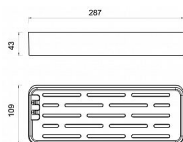

Polička hluboká, 286x109mm, plast, bílá

» Koupelna » Sprchové kouty » Příslušenství

Popis

Obdélníková police s hlubším dnem, s háčky. Materiál: plast.

Objednací kód	MSOCB960C
Malé balení	1,00
Výrobce	Mereo
Jednotka	ks

Cena bez DPH	296,78 Kč
Cena s DPH	359,10 Kč

Prodejna Masná:	4,0 ks
Prodejna Slovinská:	2,0 ks

Další informace

Rozměr - délka	10,9 cm
Rozměr - šířka	28,7 cm
Rozměr - výška	4,3 cm

Výrobce	Mereo
---------	-------