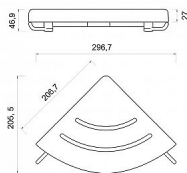

Polička rohová s háčky, plast, bílá

» Koupelna » Sprchové kouty, boxy, zástěny » Příslušenství

Popis

Rohová polička s otočnými háčky. Materiál plast/chrom.

Objednací kód	MSOCB960A
Malé balení	1,00
Výrobce	Mereo
Jednotka	ks

Prodejna Masná:	1,0 ks
Prodejna Slovinská:	3,0 ks

Další informace

Rozměr - délka	21,0 cm
Rozměr - šířka	21,0 cm
Rozměr - výška	2,7 cm

Výrobce	Mereo
---------	-------