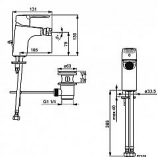

POLO bidetová baterie, s výpustí

» Koupelna » Vodovodní baterie » Bidetové baterie » Stojánkové bidetové baterie

Objednací kód	HNS51433293
Malé balení	1,00
Výrobce	Hansa
Jednotka	ks

Prodejna Masná: Není skladem
Prodejna Slovinská: Není skladem

Popis

Bidetová baterie, s odtokovou soupravou barva: chrom materiál mosaz výška: 136 mm délka výtoku: 106 mm komfortní zóna: 79 mm pevné výtokové rameno odtoková souprava s táhlem připojení pomocí tlakových hadic G 3/8 ovládání pomocí páky se symboly teplé a studené vody keramická kartuše o průměru 35 mm pro ovládání teploty a průtoku vody průtok vody při tlaku 3 bary 6 l/min funkce pro nastavení maximální teploty a průtoku vody nastavitelný omezovač teploty vody (součástí dodávky, možnost dodatečné instalace)