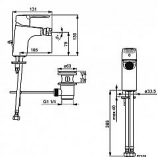

POLO bidetová baterie, s výpustí

» Koupelna » Vodovodní baterie » Bidetové baterie » Stojánkové bidetové baterie

Objednací kód	HNS51433293
Malé balení	1,00
Výrobce	Hansa
Jednotka	ks

Cena bez DPH	4 278,05 Kč
Cena s DPH	5 176,44 Kč

Prodejna Masná:	Není skladem
Prodejna Slovinská:	Není skladem

Popis

Bidetová baterie, s odtokovou soupravou barva: chrom materiál mosaz výška: 136 mm délka výtoku: 106 mm komfortní zóna: 79 mm pevné výtokové rameno odtoková souprava s táhlem připojení pomocí tlakových hadic G 3/8 ovládání pomocí páky se symboly teplé a studené vody keramická kartuše o průměru 35 mm pro ovládání teploty a průtoku vody průtok vody při tlaku 3 bary 6 l/min funkce pro nastavení maximální teploty a průtoku vody nastavitelný omezovač teploty vody (součástí dodávky, možnost dodatečné instalace)