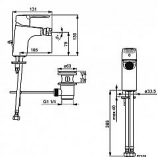

POLO bidetová baterie, s výpustí

» Koupelna » Vodovodní baterie » Bidetové baterie » Stojánkové bidetové baterie

Popis

Bidetová baterie, s odtokovou soupravou barva: chrom materiál mosaz výška: 136 mm délka výtoku: 106 mm komfortní zóna: 79 mm pevné výtokové rameno odtoková souprava s táhlem připojení pomocí tlakových hadic G 3/8 ovládání pomocí páky se symboly teplé a studené vody keramická kartuše o průměru 35 mm pro ovládání teploty a průtoku vody průtok vody při tlaku 3 bary 6 l/min funkce pro nastavení maximální teploty a průtoku vody nastavitelný omezovač teploty vody (součástí dodávky, možnost dodatečné instalace)

Objednací kód	HNS51433293
Malé balení	1,00
Výrobce	Hansa
Jednotka	ks

Cena bez DPH	3 987,35 Kč
Cena s DPH	4 824,69 Kč

Prodejna Masná:	Není skladem
Prodejna Slovinská:	Není skladem

Výrobce	Hansa
Barva	Chrom
Série	HansaPOLO