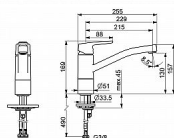

POLO dřezová baterie

» Koupelna » Vodovodní baterie » Dřezové baterie » Stojánkové

Popis

Otočné výtokové rameno, Možnost omezení rozsahu otáčení CASCADE® aerátor Páka se symboly teplé a studené vody, Jedna ovládací páka / rukojeť Funkce pro nastavení maximální teploty a průtoku vody, Nastavitelný omezovač teploty vody (součástí dodávky, možnost dodatečné instalace) Ø 35 mm keramická kartuše pro ovládání teploty a průtoku vody Flexibilní připojovací hadice Tělo baterie z mosazi DZR, Montážní systém Rapid Technické vlastnosti: Průtokové množství při 3 bar: 12.0 l/min Velikost DN (jmenovitý rozměr): DN15 Zdroj teplé vody: max. +70°C Pracovní tlak: 0.5-10 bar Velikost přípojky: G3/8 Projection: 215 mm Zabezpečení proti zpětnému toku (ČSN EN 1717): AA Materiál: Mosaz Rozsah otáčení výtokového ramene: 120°

Objednací kód	HNS51482293
Malé balení	1,00
Výrobce	Hansa
Jednotka	ks

Prodejna Masná:	>20 ks
Prodejna Slovinská:	2,0 ks

Ovládání baterie	1
Výrobce	Hansa
Barva	Chrom
Série	HansaPOLO