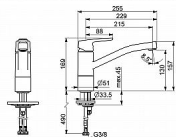

## Popis

Otočné výtokové rameno, Možnost omezení rozsahu otáčení CASCADE® aerátor Páka se symboly teplé a studené vody, Jedna ovládací páka / rukojeť Funkce pro nastavení maximální teploty a průtoku vody, Nastavitelný omezovač teploty vody (součástí dodávky, možnost dodatečné instalace) ø 35 mm keramická kartuše pro ovládání teploty a průtoku vody Flexibilní připojovací hadice Tělo baterie z mosazi DZR, Montážní systém Rapid Technické vlastnosti: Průtokové množství při 3 bar: 12.0 l/min Velikost DN (jmenovitý rozměr): DN15 Zdroj teplé vody: max. +70°C Pracovní tlak: 0.5-10 bar Velikost přípojky: G3/8 Projection: 215 mm Zabezpečení proti zpětnému toku (ČSN EN 1717): AA Materiál: Mosaz Rozsah otáčení výtokového ramene: 120°

Objednací kód	HNS51482293
Malé balení	1,00
Výrobce	<a href="#">Hansa</a>
Jednotka	ks

Prodejna Masná:	>20 ks
Prodejna Slovinská:	2,0 ks

Ovládání baterie	1
Výrobce	Hansa
Barva	Chrom
Série	HansaPOLO