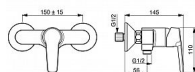

POLO sprchová nástěnná baterie

» Koupelna » Vodovodní baterie » Sprchové baterie » Nástěnné

Popis

Pokud máte omezený rozpočet, ale nechcete dělat kompromisy při výběru baterie, je pro vás řada baterií HANSAPOLO ideální. - Jednopáková - Nástěnná montáž - Chrom - Páka se symboly teplé a studené vody, Jedna ovládací páka / rukojeť - Funkce pro nastavení maximální teploty a průtoku vody, Nastavitelný omezovač teploty vody (součástí dodávky, možnost dodatečné instalace) - Zpětný ventil (-y), ø 35 mm keramická kartuše pro ovládání teploty a průtoku vody - Etážky - Tělo baterie z mosazi DZR

Objednací kód	HNS51450163
Malé balení	1,00
Výrobce	Hansa
Jednotka	ks

Prodejna Masná:	3,0 ks
Prodejna Slovinská:	1,0 ks

Ovládání baterie	1
Výrobce	Hansa
Barva	Chrom
Série	HansaPOLO
Instalace	9