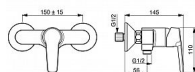

## Popis

Pokud máte omezený rozpočet, ale nechcete dělat kompromisy při výběru baterie, je pro vás řada baterií HANSAPOLO ideální. - Jednopáková - Nástěnná montáž - Chrom - Páka se symboly teplé a studené vody, Jedna ovládací páka / rukojeť - Funkce pro nastavení maximální teploty a průtoku vody, Nastavitelný omezovač teploty vody (součástí dodávky, možnost dodatečné instalace) - Zpětný ventil (-y), ø 35 mm keramická kartuše pro ovládání teploty a průtoku vody - Etážky - Tělo baterie z mosazi DZR