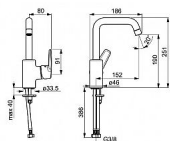

POLO umyvadlová baterie vysoká, boční ovládání

» Koupelna » Vodovodní baterie » Umyvadlové baterie » Stojánkové

Objednací kód	HNS51542293
Malé balení	1,00
Výrobce	Hansa
Jednotka	ks

Prodejna Masná: Není skladem
Prodejna Slovinská: Není skladem

Popis

VLASTNOSTI: Provzdušňovač: PCA® aerátor s konstantním průtokovým množstvím nezávislým na změnách tlaku Připojení: Flexibilní připojovací hadice
Mechanické díly: ø 35 mm keramická kartuše pro ovládání teploty a průtoku vody
Instalační otvory: 1 montážní otvor
Pokročilé funkce: Tělo baterie z mosazi DZR, Montážní systém Rapid
Výtok: Otočné výtokové rameno, Možnost omezení rozsahu otáčení
Barva: Chrom
Teplota: Funkce pro nastavení maximální teploty a průtoku vody, Nastavitelný omezovač teploty vody (součástí dodávky, možnost dodatečné instalace)
Průtok při 3 barech (s regulátorem): 0.1 l/s (6 l/min)
Zabezpečení proti zpětnému toku (ČSN EN 1717): AA
Velikost přípojky: G3/8
Zdroj teplé vody: max. +80°C
Material: Mosaz
Projekce: 152 mm
Pracovní tlak: 0.5 - 10 bar