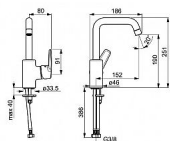

POLO umyvadlová baterie vysoká, boční ovládání

» Koupelna » Vodovodní baterie » Umyvadlové baterie » Stojánkové

Popis

VLASTNOSTI: Provzdušňovač: PCA® aerátor s konstatním průtokovým množstvím nezávislým na změnách tlaku Připojení: Flexibilní připojovací hadice
Mechanické díly: ø 35 mm keramická kartuše pro ovládání teploty a průtoku vody
Instalační otvory: 1 montážní otvor
Pokročilé funkce: Tělo baterie z mosazi DZR, Montážní systém Rapid
Výtok: Otočné výtokové rameno, Možnost omezení rozsahu otáčení
Barva: Chrom
Teplota: Funkce pro nastavení maximální teploty a průtoku vody, Nastavitelný omezovač teploty vody (součástí dodávky, možnost dodatečné instalace)
Průtok při 3 barech (s regulátorem): 0.1 l/s (6 l/min)
Zabezpečení proti zpětnému toku (ČSN EN 1717): AA
Velikost přípojky: G3/8
Zdroj teplé vody: max. +80°C
Material: Mosaz
Projekce: 152 mm
Pracovní tlak: 0.5 - 10 bar

Objednací kód	HNS51542293
Malé balení	1,00
Výrobce	Hansa
Jednotka	ks

Cena bez DPH	6 414,10 Kč
Cena s DPH	7 761,06 Kč

Prodejna Masná:	Není skladem
Prodejna Slovinská:	Není skladem

Ovládání baterie	Páka
Výrobce	Hansa
Barva	Chrom
Série	HansaPOLO