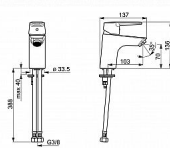

POLO umyvadlová stojánková baterie, bez výpusti

» Koupelna » Vodovodní baterie » Umyvadlové baterie » Stojánkové

Objednací kód	HNS51422293
Malé balení	1,00
Výrobce	Hansa
Jednotka	ks

Cena bez DPH	3 136,50 Kč
Cena s DPH	3 795,17 Kč

Prodejna Masná:	4,0 ks
Prodejna Slovinská:	2,0 ks

Popis

Pokud máte omezený rozpočet, ale nechcete dělat kompromisy při výběru baterie, je pro vás řada baterií HANSAPOLO ideální. - Jednopáková - Stojánková - Chrom - Pevné výtokové rameno - PCA® aerátor s konstatním průtokovým množstvím nezávislým na změnách tlaku - Páka se symboly teplé a studené vody, Jedna ovládací páka / rukojeť - Mechanický uzávěr odpadu s táhlem - Funkce pro nastavení maximální teploty a průtoku vody, Nastavitelný omezovač teploty vody (součástí dodávky, možnost dodatečné instalace) - ø 35 mm keramická kartuše pro ovládání teploty a průtoku vody - Flexibilní připojovací hadice - Tělo baterie z mosazi DZR, Montážní systém Rapid

Ovládání baterie	Páka
Výrobce	Hansa
Barva	Chrom
Série	HansaPOLO