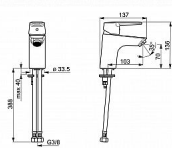

POLO umyvadlová stojánková baterie, bez výpusti

» Koupelna » Vodovodní baterie » Umyvadlové baterie » Stojánkové

Objednací kód	HNS51422293
Malé balení	1,00
Výrobce	Hansa
Jednotka	ks

Prodejna Masná:	3,0 ks
Prodejna Slovinská:	2,0 ks

Popis

Pokud máte omezený rozpočet, ale nechcete dělat kompromisy při výběru baterie, je pro vás řada baterií HANSAPOLO ideální. - Jednopáková - Stojánková - Chrom - Pevné výtokové rameno - PCA® aerátor s konstatním průtokovým množstvím nezávislým na změnách tlaku - Páka se symboly teplé a studené vody, Jedna ovládací páka / rukojeť - Mechanický uzávěr odpadu s táhlem - Funkce pro nastavení maximální teploty a průtoku vody, Nastavitelný omezovač teploty vody (součástí dodávky, možnost dodatečné instalace) - ø 35 mm keramická kartuše pro ovládání teploty a průtoku vody - Flexibilní připojovací hadice - Tělo baterie z mosazi DZR, Montážní systém Rapid

Ovládání baterie	Páka
Výrobce	Hansa
Barva	Chrom
Série	HansaPOLO