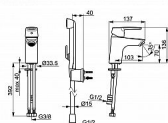

POLO umyvadlová stojánková baterie, bidetová sprcha

» Koupelna » Vodovodní baterie » Bidetové baterie » Stojánkové baterie s bidetovou sprškou

Popis

Páková umyvadlová baterie s funkční sprchou, DN15
barva: chrom materiál: mosaz montážní systém:
Rapid pevné výtokové rameno výška baterie: 136
mm délka výtoku: 103 mm komfortní zóna: 70 mm
průtok při tlaku: 3 bary 9 l/min průtok při tlaku: 3
bary s regulátorem průtoku 6 l/min PCA® aerátor s
konstatním průtokovým množstvím nezávislým na
změnách tlaku flexibilní připojovací hadice ruční
sprcha Bidetta s přepínačem páka se symboly teplé
a studené vody, jedna ovládací páka/rukojeť \varnothing 35
mm keramická kartuše pro ovládání teploty a
průtoku vody kovová sprchová hadice 1600 mm,
držák sprchy funkce pro nastavení maximální teploty
a průtoku vody nastavitelný omezovač teploty vody
(součástí dodávky, možnost dodatečné instalace)
bez vypusti zabezpečeno proti zpětnému toku při
použití v domácnosti (podle DIN EN 1717)

Objednací kód	HNS51462293
Malé balení	1,00
Výrobce	Hansa
Jednotka	ks

Prodejna Masná:	6,0 ks
Prodejna Slovinská:	2,0 ks

Ovládání baterie	1
Výrobce	Hansa
Barva	Chrom
Série	HansaPOLO