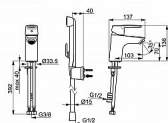

## Popis

Páková umyvadlová baterie s funkční sprchou, DN15  
barva: chrom materiál: mosaz montážní systém:  
Rapid pevné výtokové rameno výška baterie: 136  
mm délka výtoku: 103 mm komfortní zóna: 70 mm  
průtok při tlaku: 3 bary 9 l/min průtok při tlaku: 3  
bary s regulátorem průtoku 6 l/min PCA® aerátor s  
konstatním průtokovým množstvím nezávislým na  
změnách tlaku flexibilní připojovací hadice ruční  
sprcha Bidetta s přepínačem páka se symboly teplé  
a studené vody, jedna ovládací páka/rukojeť ø 35  
mm keramická kartuše pro ovládání teploty a  
průtoku vody kovová sprchová hadice 1600 mm,  
držák sprchy funkce pro nastavení maximální teploty  
a průtoku vody nastavitelný omezovač teploty vody  
(součástí dodávky, možnost dodatečné instalace)  
bez vypusti zabezpečeno proti zpětnému toku při  
použití v domácnosti (podle DIN EN 1717)

Objednací kód	HNS51462293
Malé balení	1,00
Výrobce	<a href="#">Hansa</a>
Jednotka	ks

Cena bez DPH	5 509,70 Kč
Cena s DPH	6 666,74 Kč

Prodejna Masná:	6,0 ks
Prodejna Slovinská:	2,0 ks

Ovládání baterie	Páka
Výrobce	Hansa
Barva	Chrom
Série	HansaPOLO