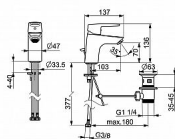

POLO umyvadlová stojánková baterie, s výpustí

» Koupelna » Vodovodní baterie » Umyvadlové baterie » Stojánkové

Objednací kód	HNS51402293
Malé balení	1,00
Výrobce	Hansa
Jednotka	ks

Cena bez DPH	3 515,60 Kč
Cena s DPH	4 253,88 Kč

Prodejna Masná:	Není skladem
Prodejna Slovinská:	Není skladem

Popis

Pokud máte omezený rozpočet, ale nechcete dělat kompromisy při výběru baterie, je pro vás řada baterií HANSAPOLO ideální. - Jednopáková - Stojánková - Chrom - Pevné výtokové rameno - PCA® aerátor s konstatním průtokovým množstvím nezávislým na změnách tlaku - Páka se symboly teplé a studené vody, Jedna ovládací páka / rukojeť - Mechanický uzávěr odpadu s táhlem - Funkce pro nastavení maximální teploty a průtoku vody, Nastavitelný omezovač teploty vody (součástí dodávky, možnost dodatečné instalace) - ø 35 mm keramická kartuše pro ovládání teploty a průtoku vody - Flexibilní připojovací hadice - Tělo baterie z mosazi DZR, Montážní systém Rapid

Ovládání baterie	Páka
Výrobce	Hansa
Barva	Chrom
Série	HansaPOLO