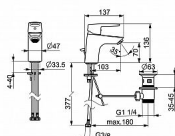

POLO umyvadlová stojánková baterie, s výpustí

» Koupelna » Vodovodní baterie » Umyvadlové baterie » Stojánkové

Objednací kód	HNS51402293
Malé balení	1,00
Výrobce	Hansa
Jednotka	ks

Prodejna Masná: Není skladem
Prodejna Slovinská: Není skladem

Popis

Pokud máte omezený rozpočet, ale nechcete dělat kompromisy při výběru baterie, je pro vás řada baterií HANSAPOLO ideální. - Jednopáková - Stojánková - Chrom - Pevné výtokové rameno - PCA® aerátor s konstatním průtokovým množstvím nezávislým na změnách tlaku - Páka se symboly teplé a studené vody, Jedna ovládací páka / rukojeť - Mechanický uzávěr odpadu s táhlem - Funkce pro nastavení maximální teploty a průtoku vody, Nastavitelný omezovač teploty vody (součástí dodávky, možnost dodatečné instalace) - ø 35 mm keramická kartuše pro ovládání teploty a průtoku vody - Flexibilní připojovací hadice - Tělo baterie z mosazi DZR, Montážní systém Rapid

Ovládání baterie	1
Výrobce	Hansa
Barva	Chrom
Série	HansaPOLO