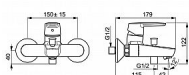

POLO vanová nástěnná baterie

» Koupelna » Vodovodní baterie » Vanové baterie » Nástěnné

Objednací kód	HNS51442193
Malé balení	1,00
Výrobce	Hansa
Jednotka	ks

Prodejna Masná:	4,0 ks
Prodejna Slovinská:	1,0 ks