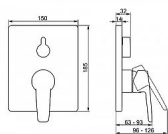

POLO vanová podomítková baterie

» Koupelna » Vodovodní baterie » Vanové baterie » Podomítkové

Popis

VLASTNOSTI: Přepínač: Otočný přepínač
Podomítkové díly: BLUECLICK - pro snadnou bezšroubovou instalaci vnější krytky, BLUETUNE dodatečné nastavení pozice vnější růžice +/- 3,5°, Funkční jednotka, Funkční jednotka připevněná šrouby, Rám růžice, Krycí objímka, Hranatá rozeta
Mechanické díly: ø 35 mm keramická kartuše pro ovládání teploty a průtoku vody Pokročilé funkce: Tělo baterie z mosazi DZR Barva: Chrom Teplota: Funkce pro nastavení maximální teploty a průtoku vody, Nastavitelný omezovač teploty vody (součástí dodávky, možnost dodatečné instalace) Průtok při 3 barech: 0.35 / 0.35 l/s (21 / 21 l/min) Zdroj teplé vody: max. +80°C Material: Mosaz Pracovní tlak: 0.5 - 10 bar

Objednací kód	HNS80609093
Malé balení	1,00
Výrobce	Hansa
Jednotka	ks

Prodejna Masná: 2,0 ks
Prodejna Slovinská: Není skladem

Ovládání baterie	1
Výrobce	Hansa
Barva	Chrom
Série	HansaPOLO