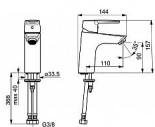

POLO XL umyvadlová stojánková baterie, bez výpusti

» Koupelna » Vodovodní baterie » Umyvadlové baterie » Stojánkové

Popis

VLASTNOSTI: Provdzdušňovač: PCA® aerátor s konstatním průtokovým množstvím nezávislým na změnách tlaku Připojení: Flexibilní připojovací hadice
Mechanické díly: ø 35 mm keramická kartuše pro ovládání teploty a průtoku vody
Instalační otvory: 1 montážní otvor
Pokročilé funkce: Tělo baterie z mosazi DZR, Montážní systém Rapid Výtok: Pevné výtokové rameno
Barva: Chrom
Teplota: Funkce pro nastavení maximální teploty a průtoku vody, Nastavitelný omezovač teploty vody (součástí dodávky, možnost dodatečné instalace)
VLASTNOSTI PRŮTOKU: Průtok při 3 barech (s regulátorem) 0.1 l/s (6 l/min)
TECHNICKÉ VLASTNOSTI: Zabezpečení proti zpětnému toku (ČSN EN 1717) AA Zdroj teplé vody: max. +70°C
Material: Mosaz
Pracovní tlak: 0.5 - 10 bar

Objednací kód	HNS51522293
Malé balení	1,00
Výrobce	Hansa
Jednotka	ks

Prodejna Masná: Není skladem
Prodejna Slovinská: Není skladem

Ovládání baterie	1
Výrobce	Hansa
Barva	Chrom
Série	HansaPOLO